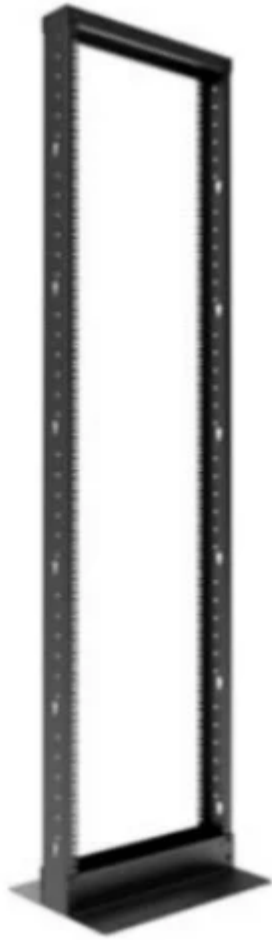

Todo lo que necesitas en tecnología y productos de cómputo.

www.mcashop.mx

Nexxt Solutions AW222NXT46 armario rack 45U Soporte montado al piso Negro

Nexxt Solutions AW222NXT46, Soporte montado al piso, 45U, 450 kg, Negro
SKU: AW222NXT46

Información Técnica

- Marca: **Nexxt Solutions**
- Capacidad del rack: **45U**
- Tipo: **Soporte montado al piso**
- Capacidad máxima de peso: **450 kg**
- Color del producto: **Negro**
- Materiales: **Acero**

Aspectos destacados

Especificaciones

Características

Capacidad del rack: **45U**

Tipo: **Soporte montado al piso**

Capacidad máxima de peso: **450 kg**

Color del producto: **Negro**

Materiales: **Acero**

Tipo de fotograma: **Abrir**

Peso y dimensiones

Ancho: **514 mm**

Profundidad: **364 mm**

Altura: **2138 mm**

Ancho interno: **48.3 cm**

Altura interna: **2.01 m**

Empaquetado de datos