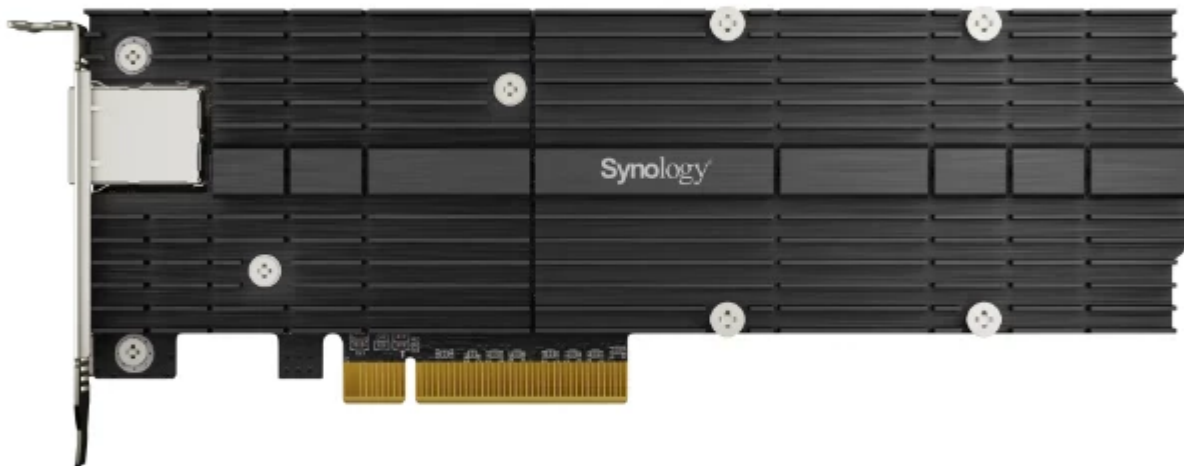

Todo lo que necesitas en tecnología y productos de cómputo.

Synology®

www.mcashop.mx

Synology E10M20-T1 tarjeta o adaptador de interfaz Interno PCIe

Synology E10M20-T1, PCIe, PCIe, Altura total / Bajo perfil, PCIe 3.0, Negro, NAS / Storage server
SKU: E10M20-T1

Información Técnica

- Marca: **Synology**
- Interfaz de host: **PCIe**
- Interfaz de salida: **PCIe**
- Interno: **Si**

Aspectos destacados

Especificaciones

Puertos e Interfaces

Interfaz de host: **PCIe**
Interfaz de salida: **PCIe**
Factor de forma de tarjeta de expansión: **Altura total / Bajo perfil**
Estándar de tarjeta de expansión: **PCIe 3.0**
NVMe: **Si**

Diseño

Interno: **Si**
Color del producto: **Negro**
Utilizar con: **NAS / Storage server**
Tipo de enfriamiento: **Pasivo**

Características

Rango de transferencia de datos (máx.): **10 Gbit/s**
Bidireccional completo (Full duplex): **Si**