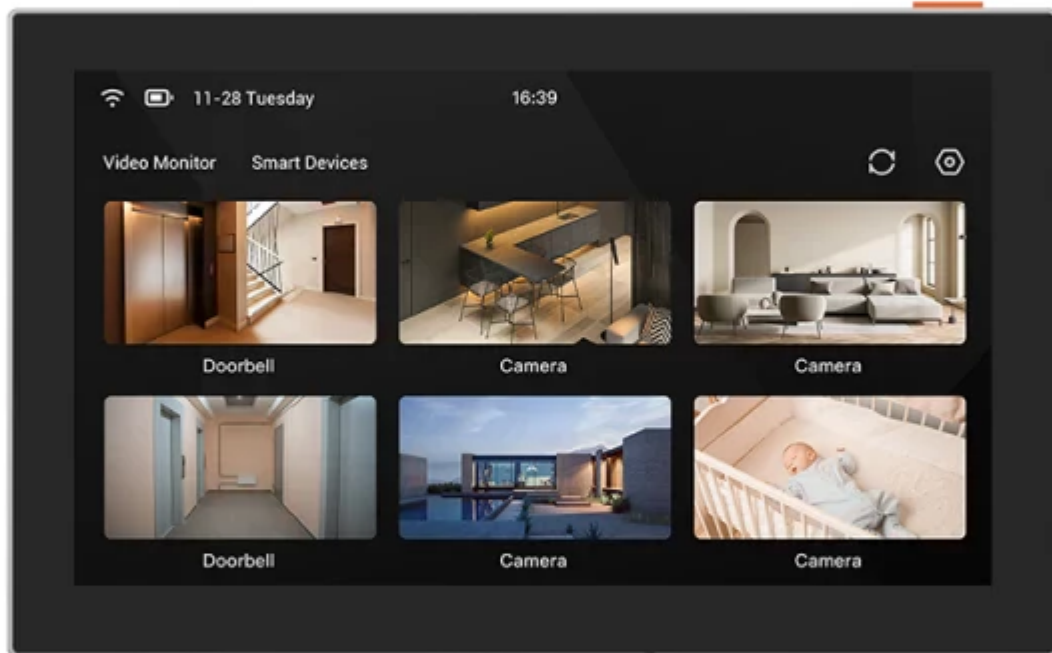

Todo lo que necesitas en tecnología y productos de cómputo.

EZVIZ SD7 Inalámbrico Negro

EZVIZ SD7, Negro, 0 - 40 °C, 0 - 95%, CE / WEEE / RoHS / REACH, IPS, 17.7 cm (6.97")
SKU: CS-SD7

Información Técnica

- Marca: **EZVIZ**
- Color del producto: **Negro**
- Pantalla incorporada: **Si**
- Tecnología de conectividad: **Inalámbrico**
- Wifi: **Si**

Aspectos destacados

Especificaciones

Características

Color del producto: **Negro**

Exhibición

Pantalla incorporada: **Si**

Tipo de visualizador: **IPS**

Diagonal de la pantalla: **17.7 cm (6.97")**

Resolución de la pantalla: **1024 x 600 Pixeles**

Puertos e Interfaces

Tecnología de conectividad: **Inalámbrico**