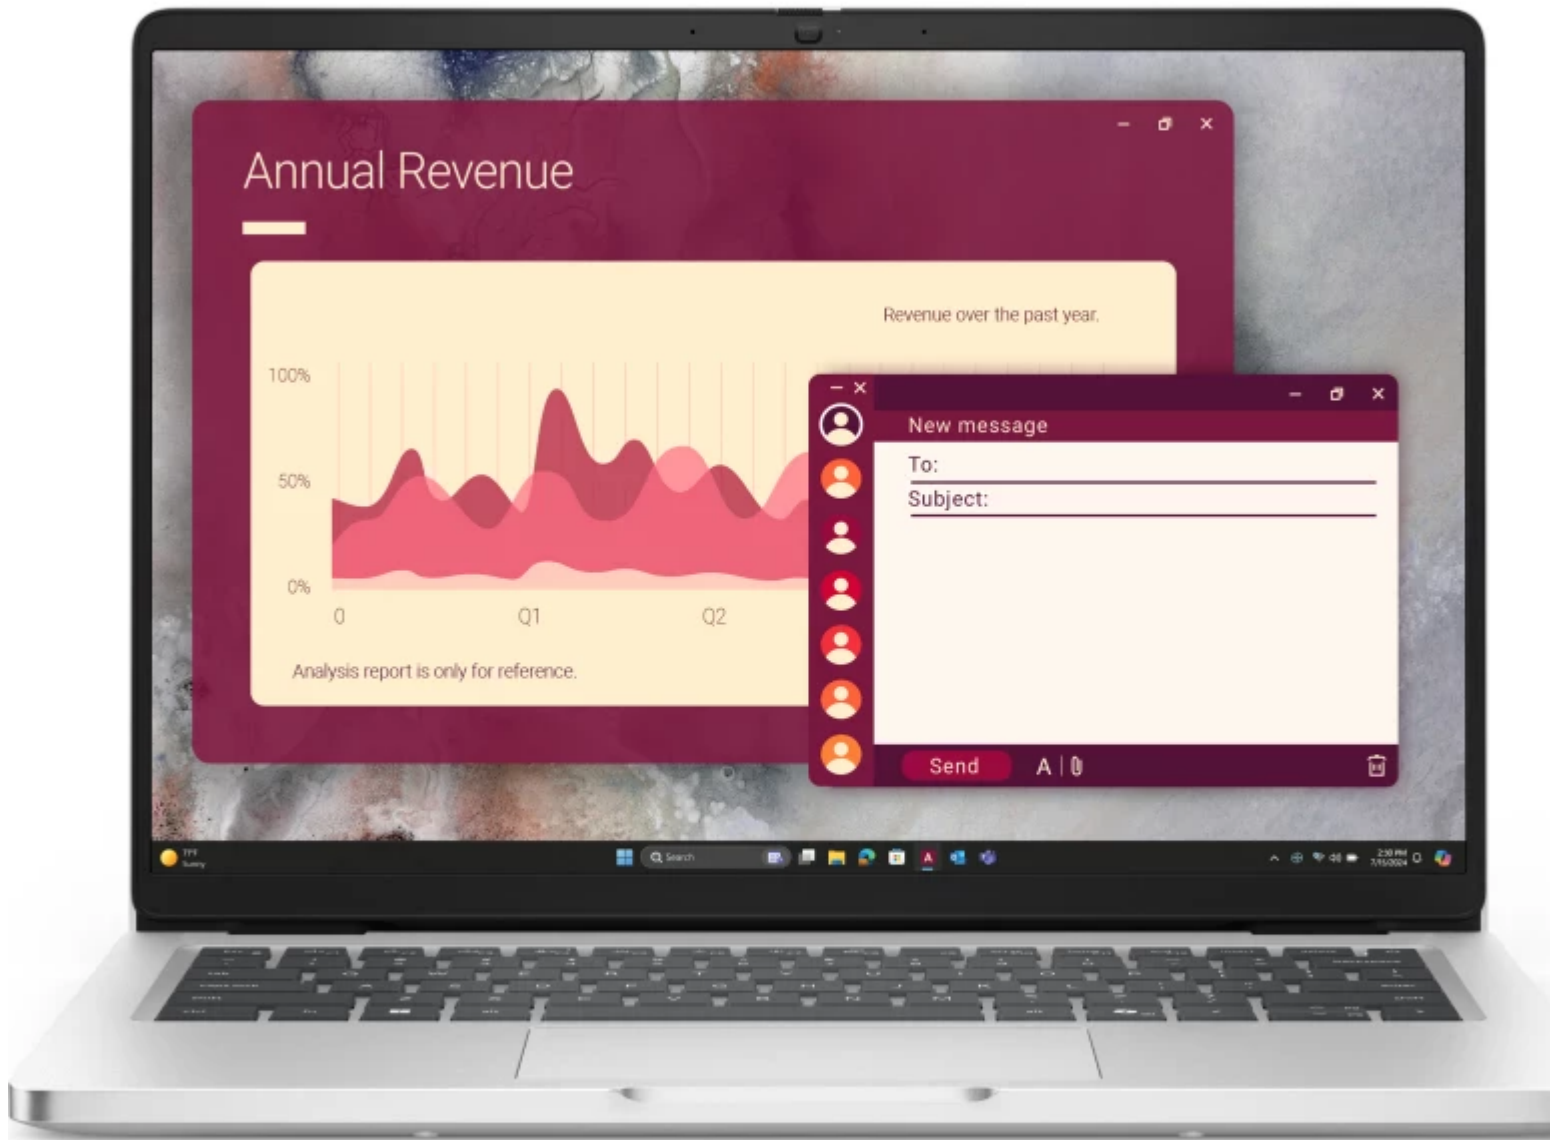

Todo lo que necesitas en tecnología y productos de cómputo.

DELL Pro 14 PC14250 Intel Core Ultra 5 235U Computadora portátil 35.6 cm (14") Full HD+ 16 GB DDR5-SDRAM 512 GB SSD Wi-Fi 6E (802.11ax) Windows 11 Pro Español Plata

DELL Pro 14 PC14250, Intel Core Ultra 5, 35.6 cm (14"), 1920 x 1200 Pixeles, 16 GB, 512 GB, Windows 11 Pro
SKU: Y5C5C

Información Técnica

- Marca: **Dell**
- Tipo de producto: **Computadora portátil**
- Color del producto: **Plata**
- Factor de forma: **Concha**
- Diagonal de la pantalla: **35.6 cm (14")**
- Pantalla táctil: **No**
- Brillo de pantalla: **300 cd / m²**
- Familia de procesador: **Intel Core Ultra 5**
- Modelo del procesador: **235U**
- Núcleos del procesador: **12**
- Memoria interna (GB): **16 GB**
- Memoria interna máxima (GB): **64 GB**
- Capacidad total de almacenaje: **512 GB**
- Unidad de almacenamiento: **SSD**
- Modelo de gráficos: **Intel Graphics**
- Chip de sonido: **Realtek ALC3204**
- Sistema de audio: **MaxxAudio Pro**
- Potencia de altavoz: **2.5 W**
- Micrófono incorporado: **Si**
- Cámara frontal: **Si**
- Estándar Wi-Fi: **Wi-Fi 6E (802.11ax)**
- Conexión de redes móviles: **No**
- Puertos Ethernet (RJ-45): **1**
- Puertos HDMI: **1**
- Teclado numérico: **No**
- Idioma del teclado: **Español**
- Sistema operativo instalado: **Windows 11 Pro**
- Capacidad de batería (Wh): **55 Wh**
- Carga rápida: **Si**
- Peso: **1.36 kg**