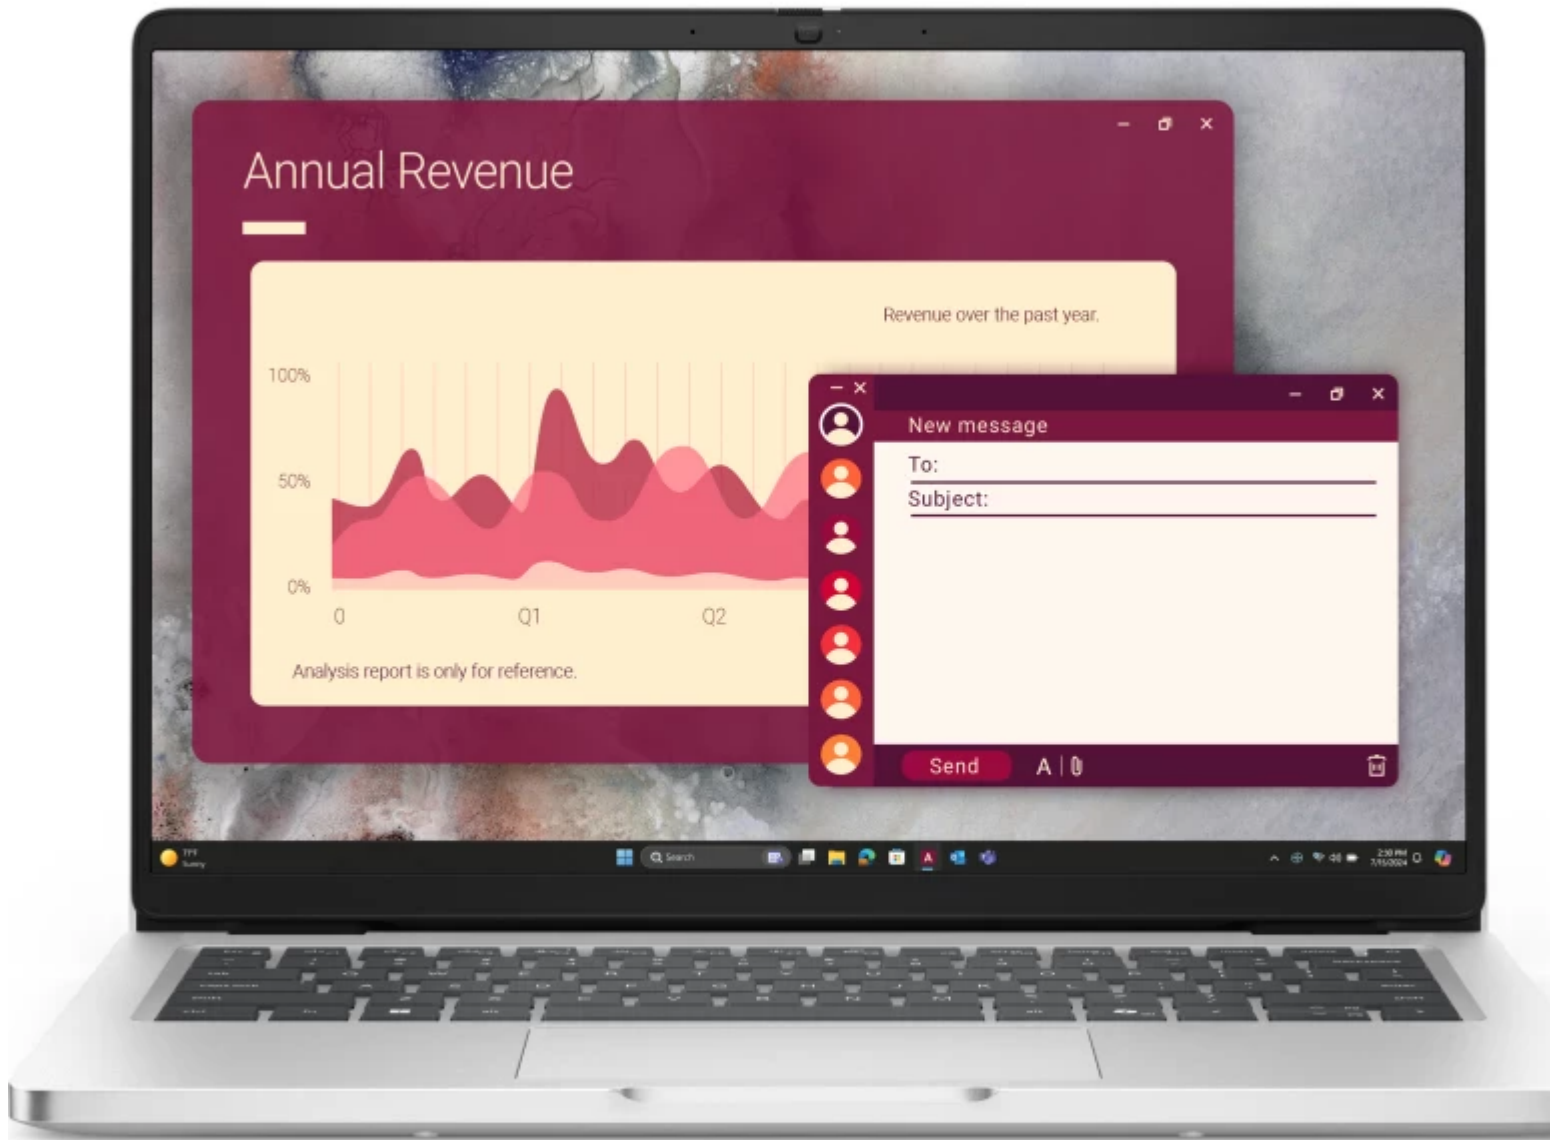

Todo lo que necesitas en tecnología y productos de cómputo.

**DELL Pro 14 PC14250 Intel Core Ultra 5 235U Computadora portátil 35.6 cm (14") Full HD+ 16 GB DDR5-SDRAM 512 GB SSD Wi-Fi 6E (802.11ax) Windows 11 Pro Español Plata**

DELL Pro 14 PC14250, Intel Core Ultra 5, 35.6 cm (14"), 1920 x 1200 Pixeles, 16 GB, 512 GB, Windows 11 Pro  
SKU: Y5C5C

#### Exhibición

Diagonal de la pantalla: **35.6 cm (14")**

Resolución de la pantalla: **1920 x 1200 Píxeles**

Pantalla táctil: **No**

Tipo HD: **Full HD+**

Tipo de panel: **IPS**

Relación de aspecto nativa: **16:10**