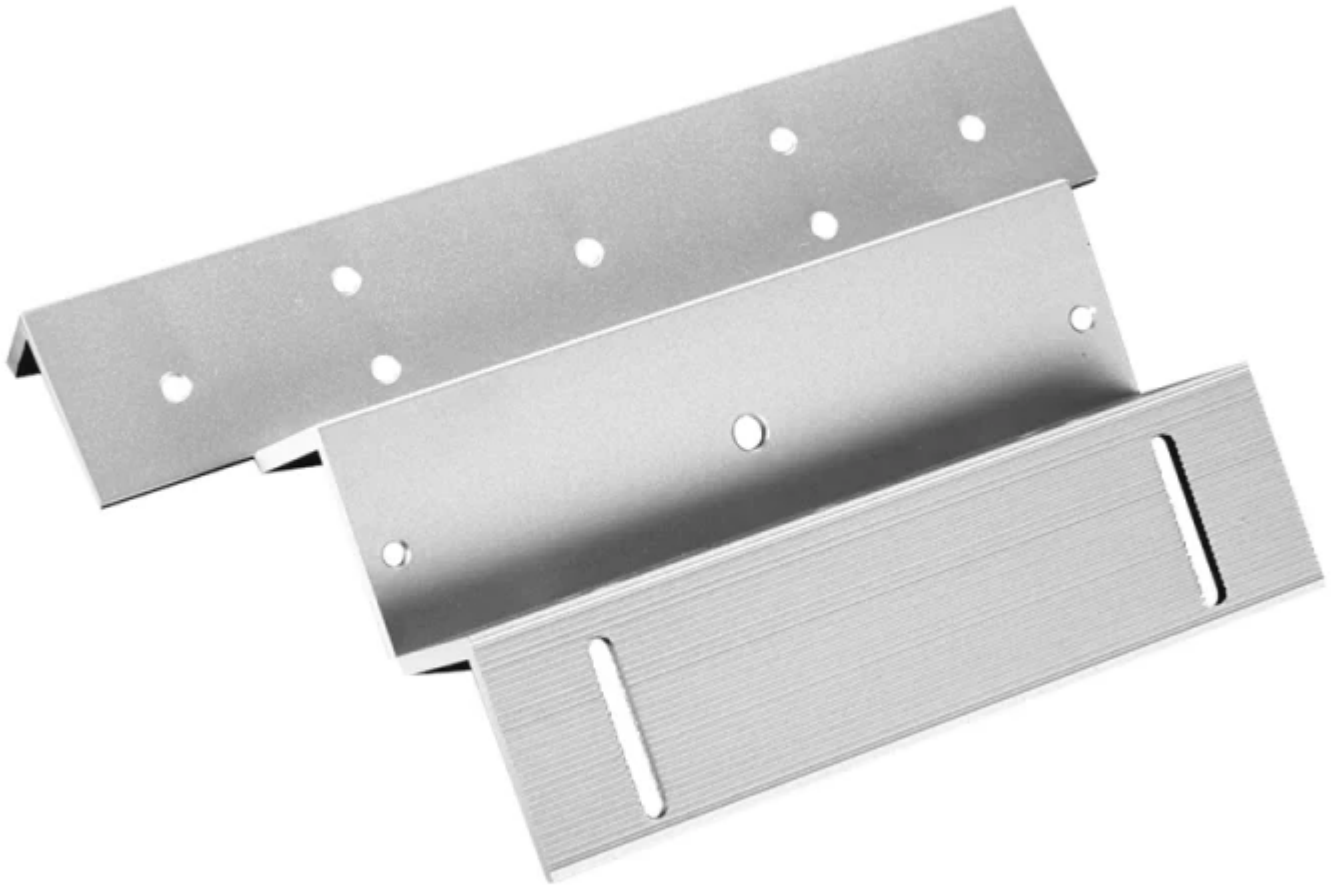

Todo lo que necesitas en tecnología y productos de cómputo.

AccessPRO BZL600N accesorio para cerraduras electromagnéticas Kit de montaje Aluminio

AccessPRO BZL600N, Kit de montaje, Accesspro, MAG600NLED, Aluminio, Aluminio
SKU: BZL600N

Información Técnica

- Marca: **AccessPRO**
- Tipo de producto: **Kit de montaje**
- Compatibilidad de marca: **Accesspro**
- Compatibilidad: **MAG600NLED**
- Materiales: **Aluminio**

Aspectos destacados

Kit de bracket para Chapa Magentica MAG600NLED
Incluy bracket Z y bracket L

Especificaciones

Características

Tipo de producto: **Kit de montaje**

Compatibilidad de marca: **Accesspro**

Compatibilidad: **MAG600NLED**