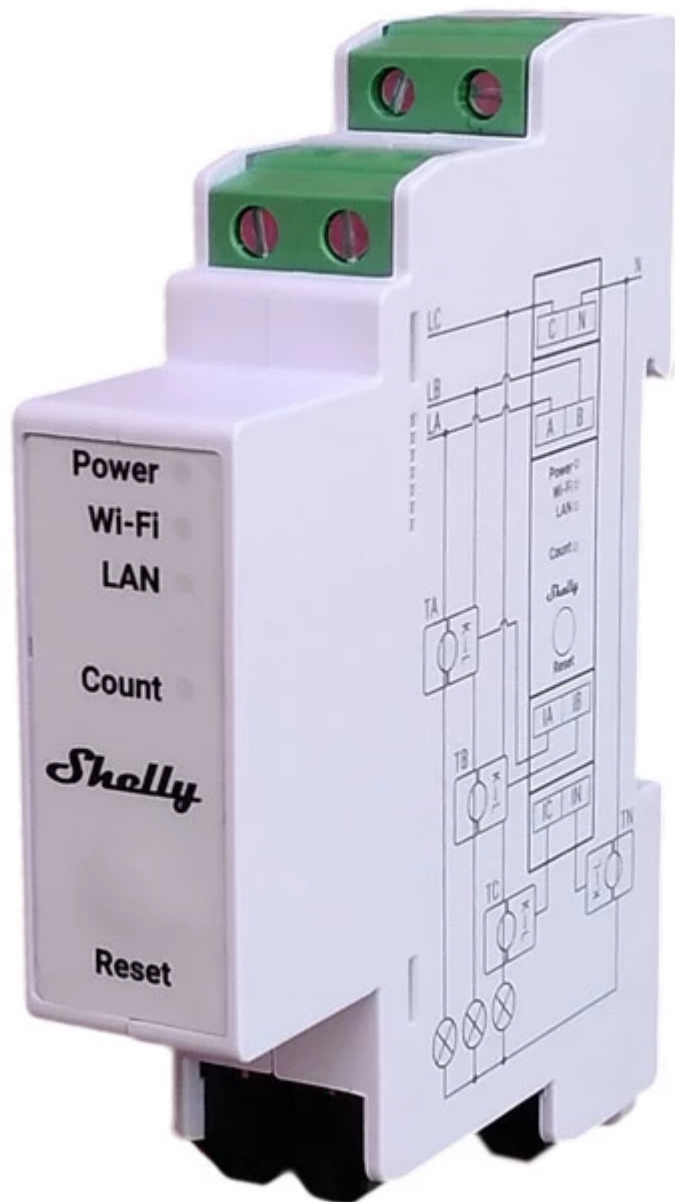

Todo lo que necesitas en tecnología y productos de cómputo.

Shelly

www.mcashop.mx

Shelly SHELLYPRO3EM relé eléctrico Blanco

Shelly SHELLYPRO3EM, Blanco, Plástico, 802.11b, 802.11g, Wi-Fi 4 (802.11n), 50 m, 0.5 - 2.5 mm², 2400 - 2495 GHz

SKU: SHELLYPRO3EM

Información Técnica

- Marca: **Shelly**

Aspectos destacados

Especificaciones

Características

Color del producto: **Blanco**

Material de la cubierta: **Plástico**

Control de energía

Consumo energético: **3 W**

Voltaje de entrada AC: **100 - 240 V**

Frecuencia de entrada AC: **50 - 60 Hz**

Peso y dimensiones

Dimensiones (Ancho x Profundidad x Altura): **94 x 19 x 69 mm**