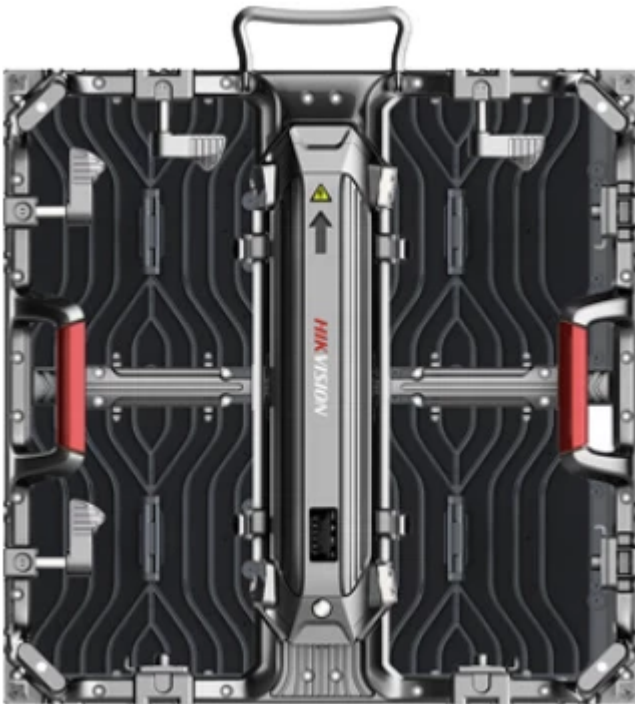

Todo lo que necesitas en tecnología y productos de cómputo.

**HIKVISION**<sup>®</sup>

[www.mcashop.mx](http://www.mcashop.mx)

**Hikvision DS-D4426RI-CQF pantalla de pared para proyección LED Interior**

Hikvision DS-D4426RI-CQF, LED, 192 x 192 Pixeles  
SKU: DS-D4426RI-CQF

## Información Técnica

- Marca: **Hikvision**
- Tecnología de visualización: **LED**
- Tamaño de pixel: **2.6 x 2.6 mm**
- Brillo de pantalla: **800 cd / m<sup>2</sup>**
- Colocación compatible: **Interior**

### Exhibición

Tecnología de visualización: **LED**

Resolución de la pantalla: **192 x 192 Píxeles**

Retroiluminación LED: **Si**

Relación de aspecto nativa: **1:1**

Tamaño de pixel: **2.6 x 2.6 mm**

Brillo de pantalla: **800 cd / m<sup>2</sup>**