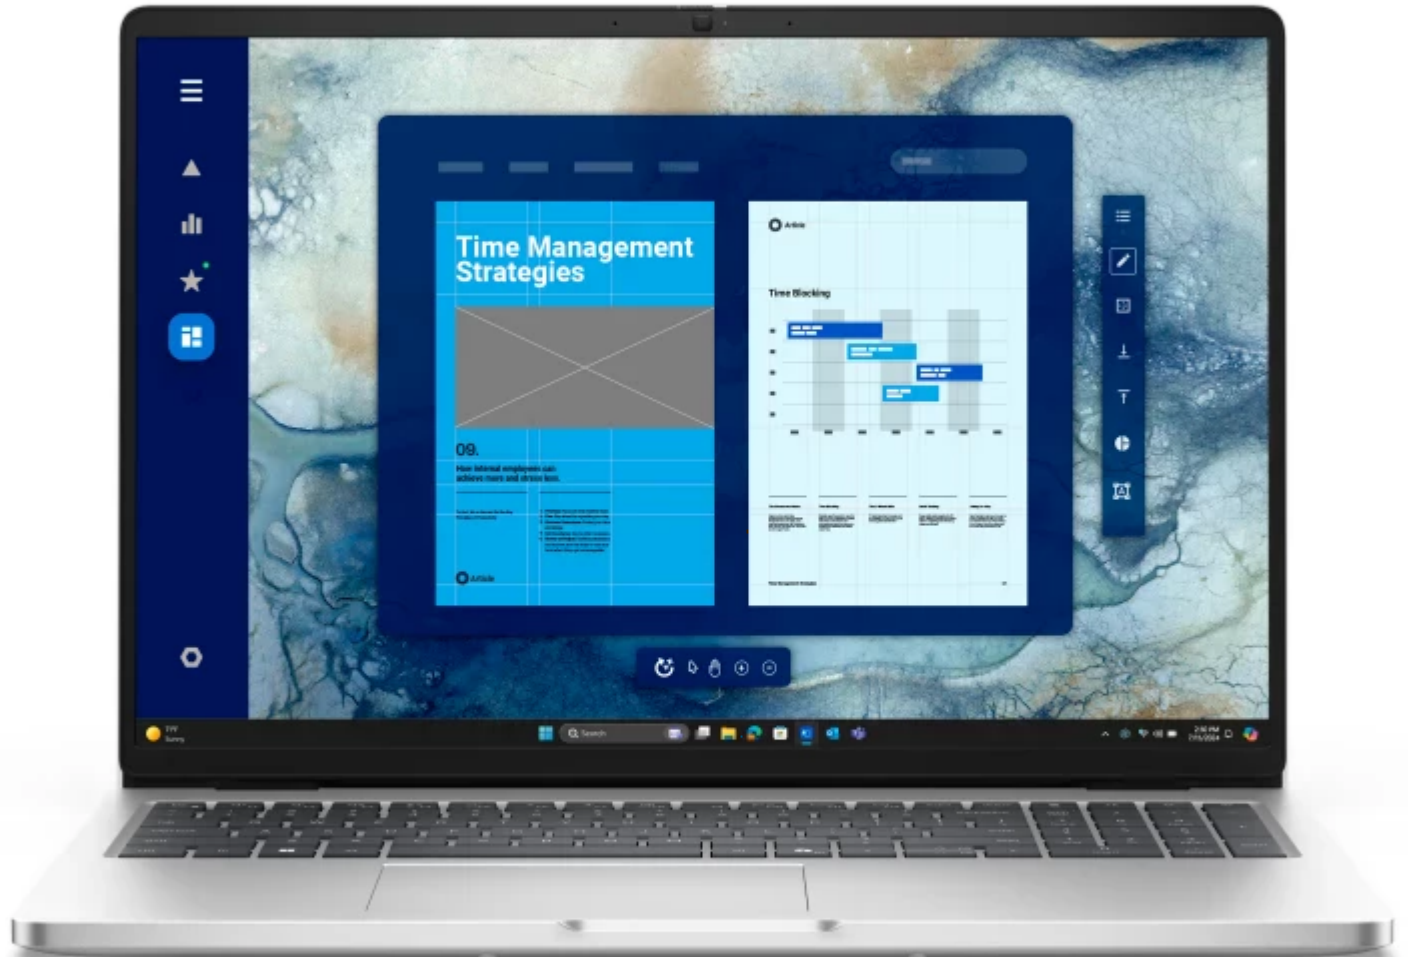

Todo lo que necesitas en tecnología y productos de cómputo.

**DELL Pro 16 PC16250 Intel Core Ultra 7 255U Computadora portátil 40.6 cm (16") Full HD+ 16 GB DDR5-SDRAM 512 GB SSD Wi-Fi 6E (802.11ax) Windows 11 Pro Español Platino, Plata**

## Aspectos destacados

Establece una nueva base en durabilidad, portabilidad y funciones con tecnología de IA que garantizan una productividad esencial y seguridad confiable para los usuarios.