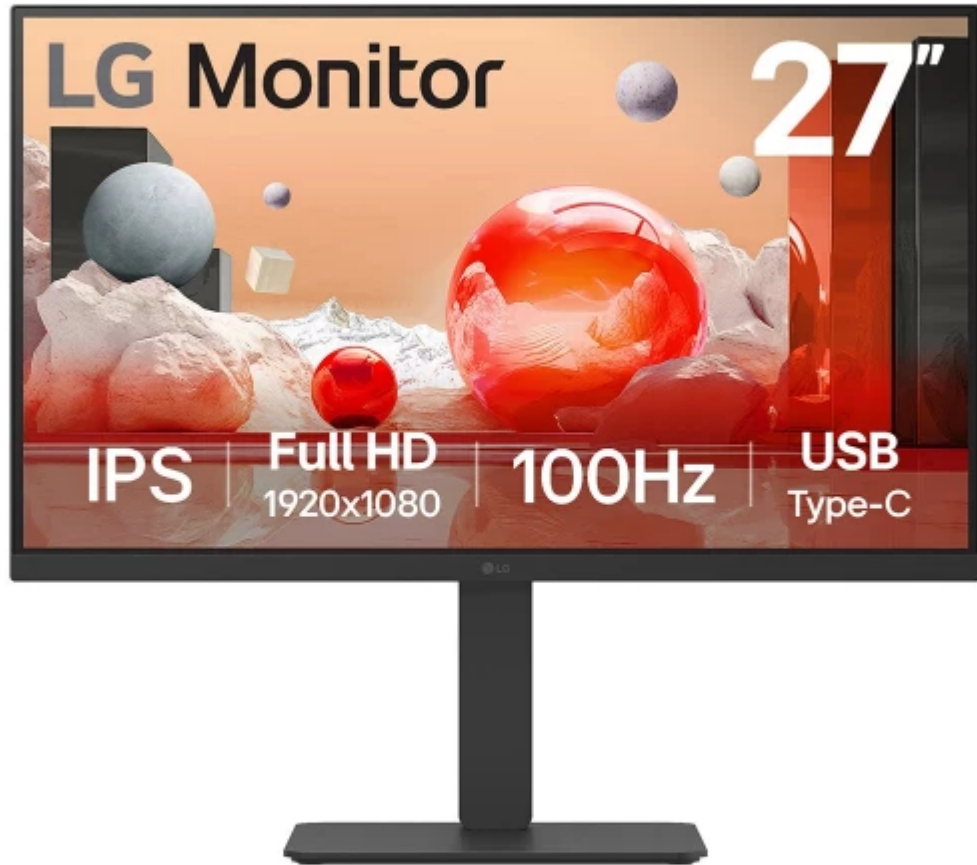

Todo lo que necesitas en tecnología y productos de cómputo.

www.mcashop.mx

LG 27BA750-B monitor de computadora 68.6 cm (27") 1920 x 1080 Pixeles Full HD LCD Negro

LG 27BA750-B, 68.6 cm (27"), 1920 x 1080 Pixeles, Full HD, LCD, 5 ms, Negro
SKU: 27BA750

Información Técnica

- Marca: **LG**
- Diagonal de la pantalla: **68.6 cm (27")**
- Resolución de la pantalla: **1920 x 1080 Píxeles**
- Tipo HD: **Full HD**
- Relación de aspecto nativa: **16:9**
- Tecnología de visualización: **LCD**
- Tipo de panel: **IPS**
- Pantalla táctil: **No**
- Tiempo de respuesta: **5 ms**
- Forma de la pantalla: **Plana**
- Razón de contraste (típica): **1300:1**
- Máxima velocidad de actualización: **100 Hz**
- Número de colores de la pantalla: **16.7 millones de colores**
- NVIDIA G-SYNC: **No**
- AMD FreeSync: **No**
- Altavoces incorporados: **Si**
- Cámara incorporada: **No**
- Posicionamiento de mercado: **Negocios**
- Color del producto: **Negro**
- Concentrador USB integrado: **Si**
- HDMI: **Si**
- Salida de auriculares: **Si**
- Montaje VESA: **Si**
- Ajustes de altura: **Si**
- Clase de eficiencia energética (SDR): **D**
- Clase de eficiencia energética (HDR): **No disponible**
- Consumo de energía (SDR) por 1000 horas: **17 kWh**
- Consumo energético: **16.7 W**
- Consumo de energía (inactivo): **0.5 W**

Aspectos destacados

Especificaciones

Exhibición

Diagonal de la pantalla: **68.6 cm (27")**

Resolución de la pantalla: **1920 x 1080 Píxeles**

Tipo HD: **Full HD**

Relación de aspecto nativa: **16:9**

Tecnología de visualización: **LCD**