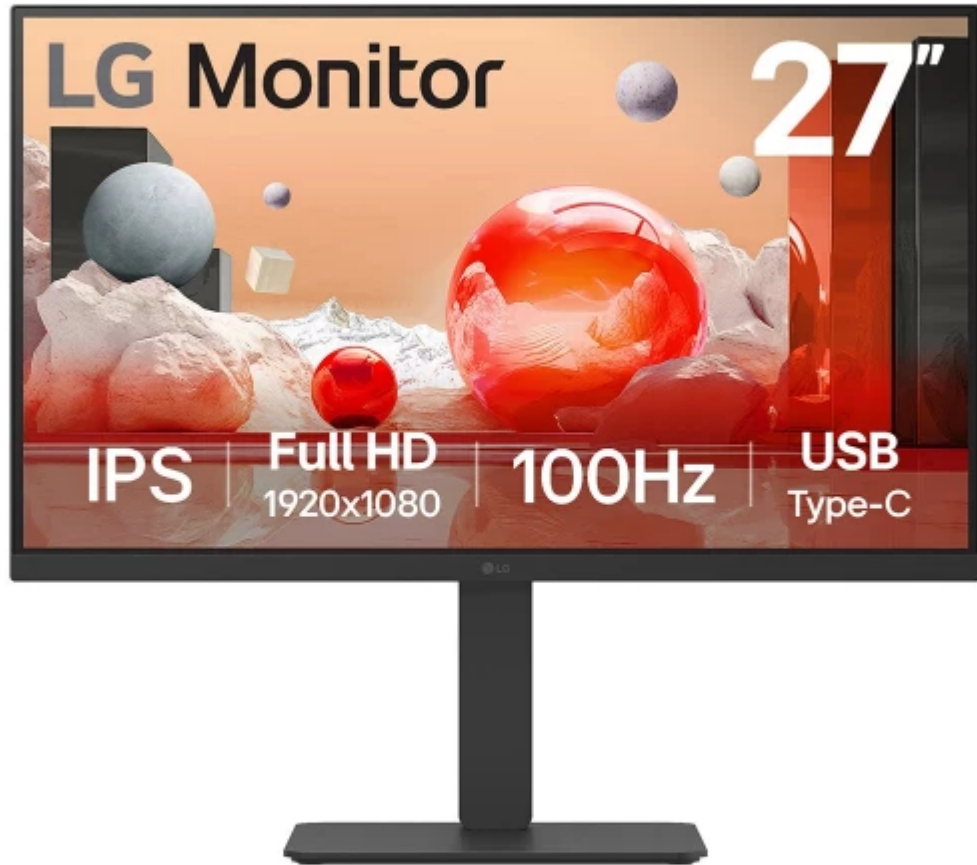

Todo lo que necesitas en tecnología y productos de cómputo.

[www.mcashop.mx](http://www.mcashop.mx)

**LG 27BA750-B monitor de computadora 68.6 cm (27") 1920 x 1080 Pixeles Full HD LCD Negro**

LG 27BA750-B, 68.6 cm (27"), 1920 x 1080 Pixeles, Full HD, LCD, 5 ms, Negro  
SKU: 27BA750

## Información Técnica

- Marca: **LG**
- Diagonal de la pantalla: **68.6 cm (27")**
- Resolución de la pantalla: **1920 x 1080 Píxeles**
- Relación de aspecto nativa: **16:9**
- Tecnología de visualización: **LCD**
- Tipo de panel: **IPS**
- Tiempo de respuesta: **5 ms**
- Pantalla antirreflejante: **Si**
- Forma de la pantalla: **Plana**
- NVIDIA G-SYNC: **No**
- AMD FreeSync: **No**
- Tecnología Flicker free (reduce el parpadeo de la pantalla): **Si**
- Altavoces incorporados: **Si**
- Cámara incorporada: **No**
- Posicionamiento de mercado: **Negocios**
- Color del producto: **Negro**
- Diseño sin marco: **Si**
- Puertos HDMI: **1**
- Puertos DisplayPort: **2**
- Salida de auriculares: **Si**
- Montaje VESA: **Si**
- Ajustes de altura: **Si**
- Giratorio: **Si**
- Ajuste de la inclinación: **Si**
- Clase de eficiencia energética (SDR): **D**
- Clase de eficiencia energética (HDR): **No disponible**

### Exhibición

Diagonal de la pantalla: **68.6 cm (27")**

Resolución de la pantalla: **1920 x 1080 Píxeles**

Tipo HD: **Full HD**

Relación de aspecto nativa: **16:9**

Tecnología de visualización: **LCD**

Tipo de panel: **IPS**