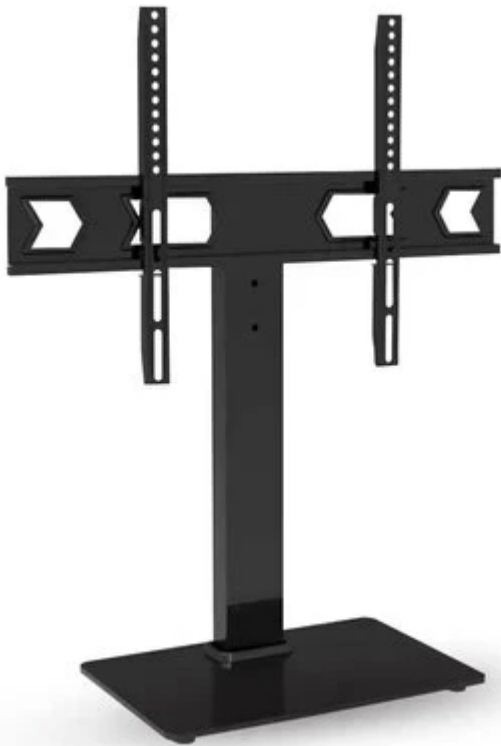

Todo lo que necesitas en tecnología y productos de cómputo.

www.mcashop.mx

BRobotix 6007778 soporte para TV 190.5 cm (75") Negro

BRobotix 6007778, 190.5 cm (75"), 200 x 200 mm, 600 x 400 mm, 0 - 10°, Acero, Vidrio templado, Negro

SKU: 6007778

Información Técnica

- Marca: **BRobotix**
- Capacidad máxima de peso: **45 kg**
- Número de pantallas soportadas: **1**
- Capacidad máxima de peso (por display): **45 kg**
- Tamaño máximo de pantalla: **190.5 cm (75")**
- Montaje VESA mínimo: **200 x 200 mm**
- Montaje VESA máximo: **600 x 400 mm**
- Tipo de montaje: **Piso**
- Color del producto: **Negro**

Aspectos destacados

Con el nuevo soporte BRobotix® de mesa para televisores de 37" a 75" has que tu centro de entretenimiento o escritorio de trabajo se vea ordenado y optimizado, libera espacio y crea una área segura para niños y mascotas ante el riesgo de accidentes.

Contenido del empaque

Manual: **Si**

Incluye tuercas: **Si**

Peso y dimensiones

Ancho: **790 mm**

Profundidad (máx.): **64 cm**

Altura: **275 mm**

Peso: **5.83 kg**