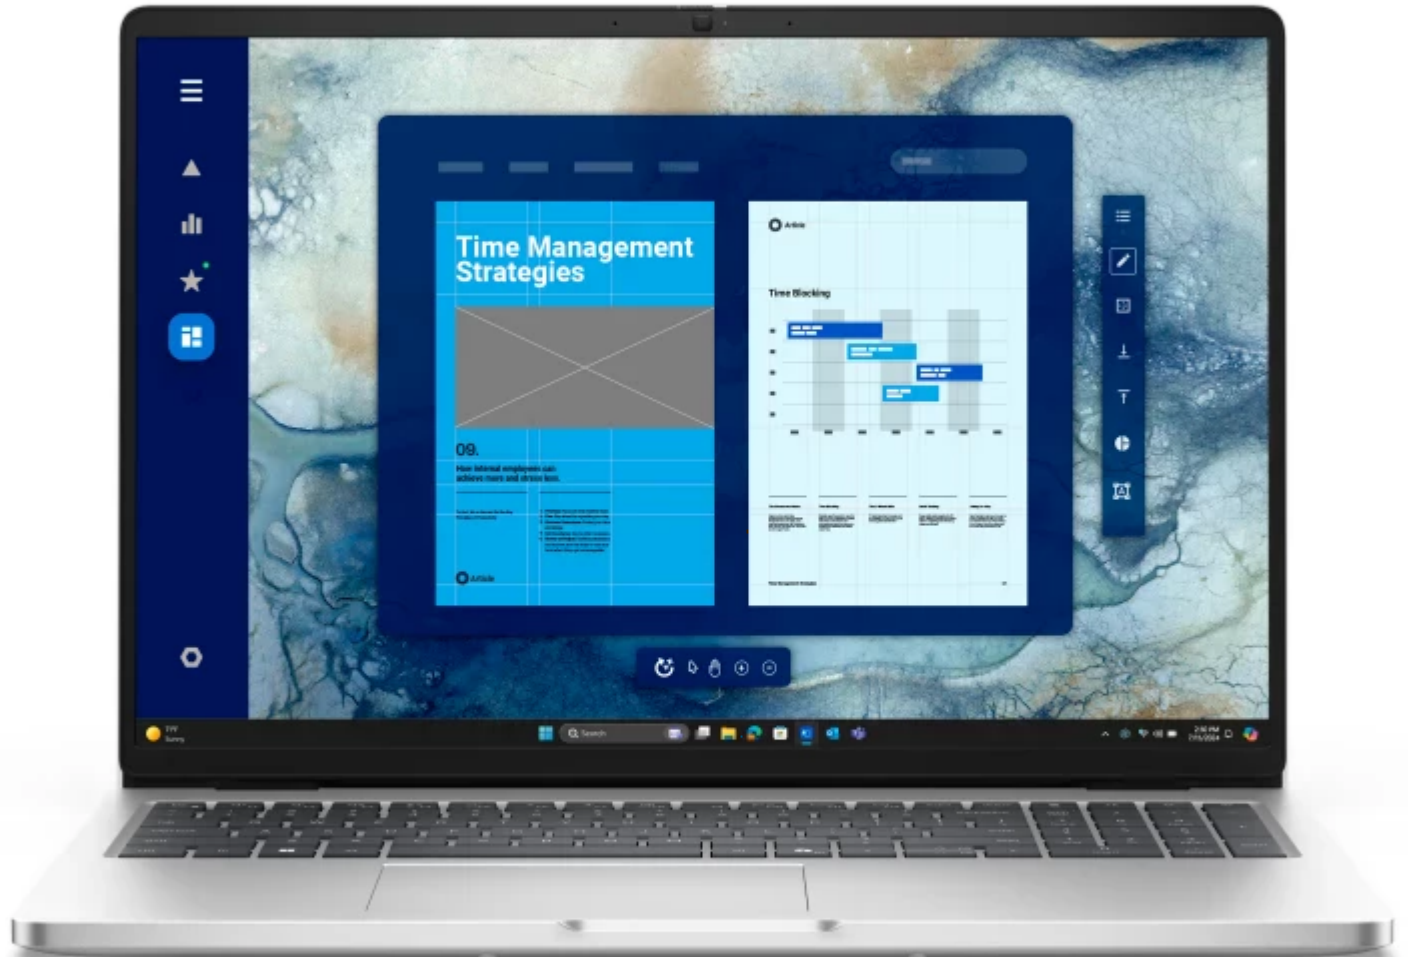

Todo lo que necesitas en tecnología y productos de cómputo.

DELL Pro 16 PC16250 Intel Core Ultra 5 235U Computadora portátil 40.6 cm (16") Full HD+ 16 GB DDR5-SDRAM 512 GB SSD Wi-Fi 6E (802.11ax) Windows 11 Pro Español Platino, Plata

DELL Pro 16 PC16250, Intel Core Ultra 5, 40.6 cm (16"), 1920 x 1200 Pixeles, 16 GB, 512 GB, Windows 11 Pro
SKU: DVRC5

Información Técnica

- Marca: **Dell**
- Tipo de producto: **Computadora portátil**
- Color del producto: **Platino, Plata**
- Factor de forma: **Concha**
- Diagonal de la pantalla: **40.6 cm (16")**
- Pantalla táctil: **No**
- Brillo de pantalla: **300 cd / m²**
- Familia de procesador: **Intel Core Ultra 5**
- Modelo del procesador: **235U**
- Núcleos del procesador: **12**
- Memoria interna (GB): **16 GB**
- Memoria interna máxima (GB): **64 GB**
- Capacidad total de almacenaje: **512 GB**
- Unidad de almacenamiento: **SSD**
- Modelo de gráficos: **Intel Graphics**
- Chip de sonido: **Realtek ALC3204**
- Sistema de audio: **MaxxAudio Pro**
- Potencia de altavoz: **2.5 W**
- Micrófono incorporado: **Si**
- Cámara frontal: **Si**
- Estándar Wi-Fi: **Wi-Fi 6E (802.11ax)**
- Conexión de redes móviles: **No**
- Puertos Ethernet (RJ-45): **1**
- Puertos HDMI: **1**
- Teclado numérico: **Si**
- Idioma del teclado: **Español**
- Sistema operativo instalado: **Windows 11 Pro**
- Capacidad de batería (Wh): **55 Wh**
- Carga rápida: **Si**
- Peso: **1.92 kg**

Aspectos destacados

Establece una nueva base en durabilidad, portabilidad y funciones con tecnología de IA que garantizan una productividad esencial y seguridad confiable para los usuarios.

Especificaciones