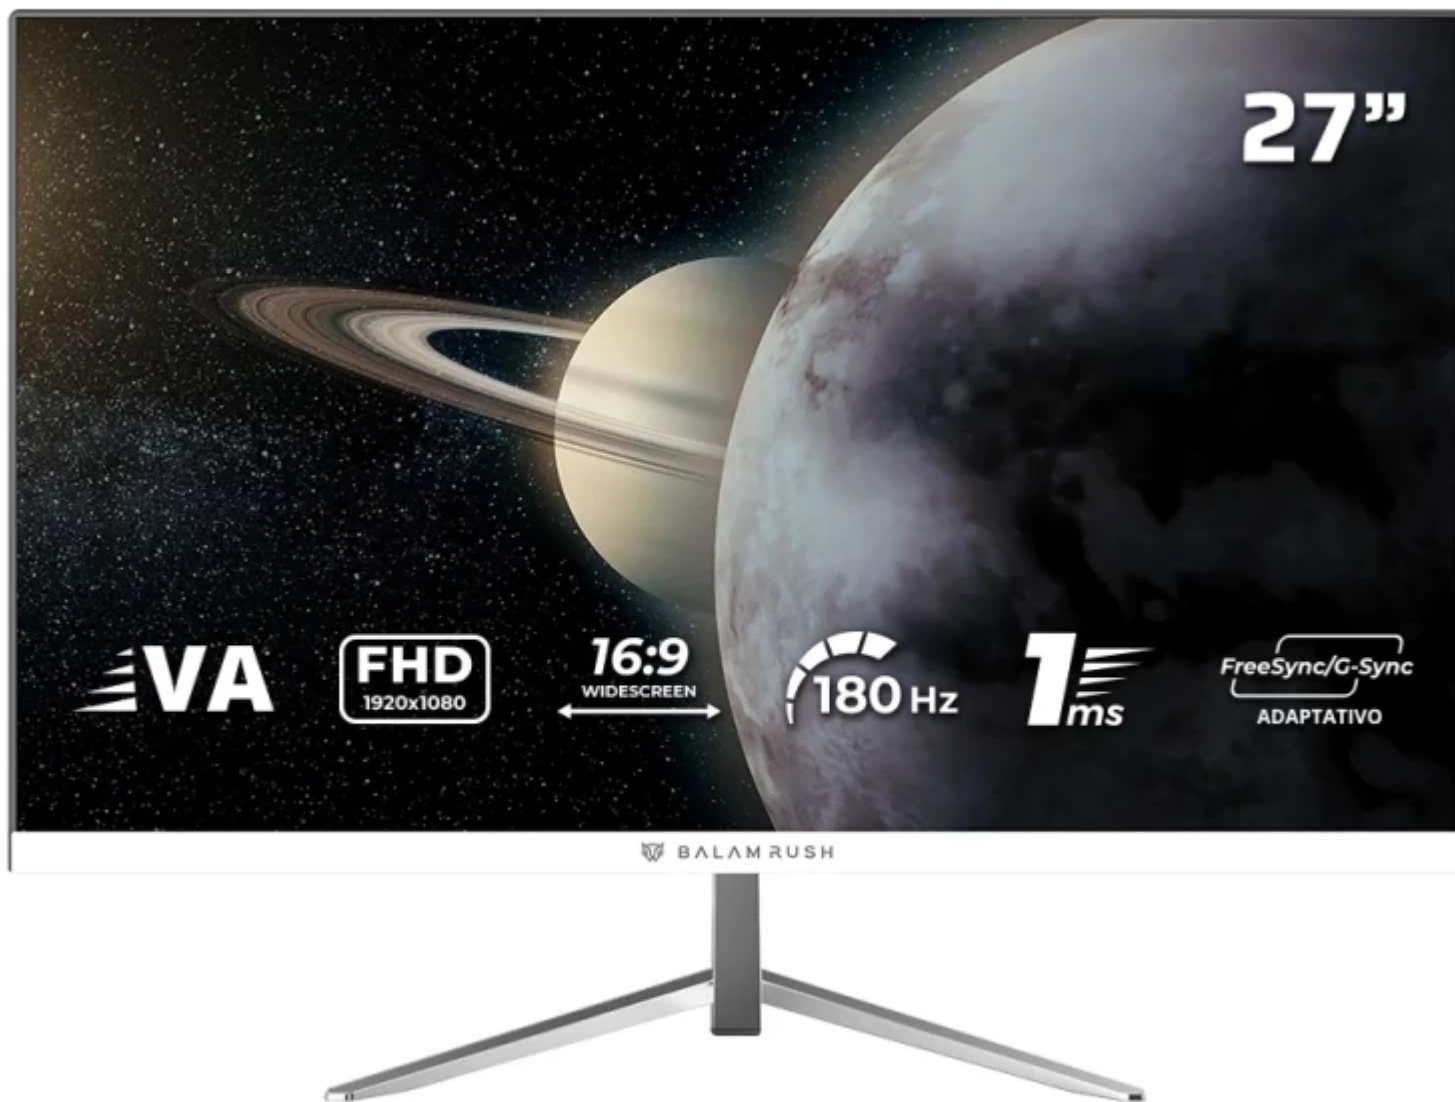

Todo lo que necesitas en tecnología y productos de cómputo.

B A L A M R U S H

[www.mcashop.mx](http://www.mcashop.mx)

**Balam Rush Titan MTG27Y monitor de computadora 68.6 cm (27") 1920 x 1080 Pixeles Full HD LCD Blanco**

Balam Rush Titan MTG27Y, 68.6 cm (27"), 1920 x 1080 Pixeles, Full HD, LCD, 1 ms, Blanco  
SKU: BR-943017

## Información Técnica

- Marca: **Balam Rush**
- Diagonal de la pantalla: **68.6 cm (27")**
- Resolución de la pantalla: **1920 x 1080 Píxeles**
- Relación de aspecto nativa: **16:9**
- Tecnología de visualización: **LCD**
- Tipo de panel: **VA**
- Tiempo de respuesta: **1 ms**
- Forma de la pantalla: **Plana**
- NVIDIA G-SYNC: **Si**
- AMD FreeSync: **Si**
- Tecnología Flicker free (reduce el parpadeo de la pantalla): **Si**
- Tecnología Low Blue Light (baja luz azul): **Si**
- Altavoces incorporados: **No**
- Cámara incorporada: **No**
- Posicionamiento de mercado: **Juego**
- Color del producto: **Blanco**
- Puertos HDMI: **1**
- Puertos DisplayPort: **1**
- Salida de auriculares: **Si**
- Montaje VESA: **Si**
- Ajustes de altura: **No**
- Ajuste de la inclinación: **Si**

## Experimenta inmersión máxima

Con su pantalla de 27", diseñada para rodearte en cada juego y llevar tu experiencia visual al siguiente nivel.