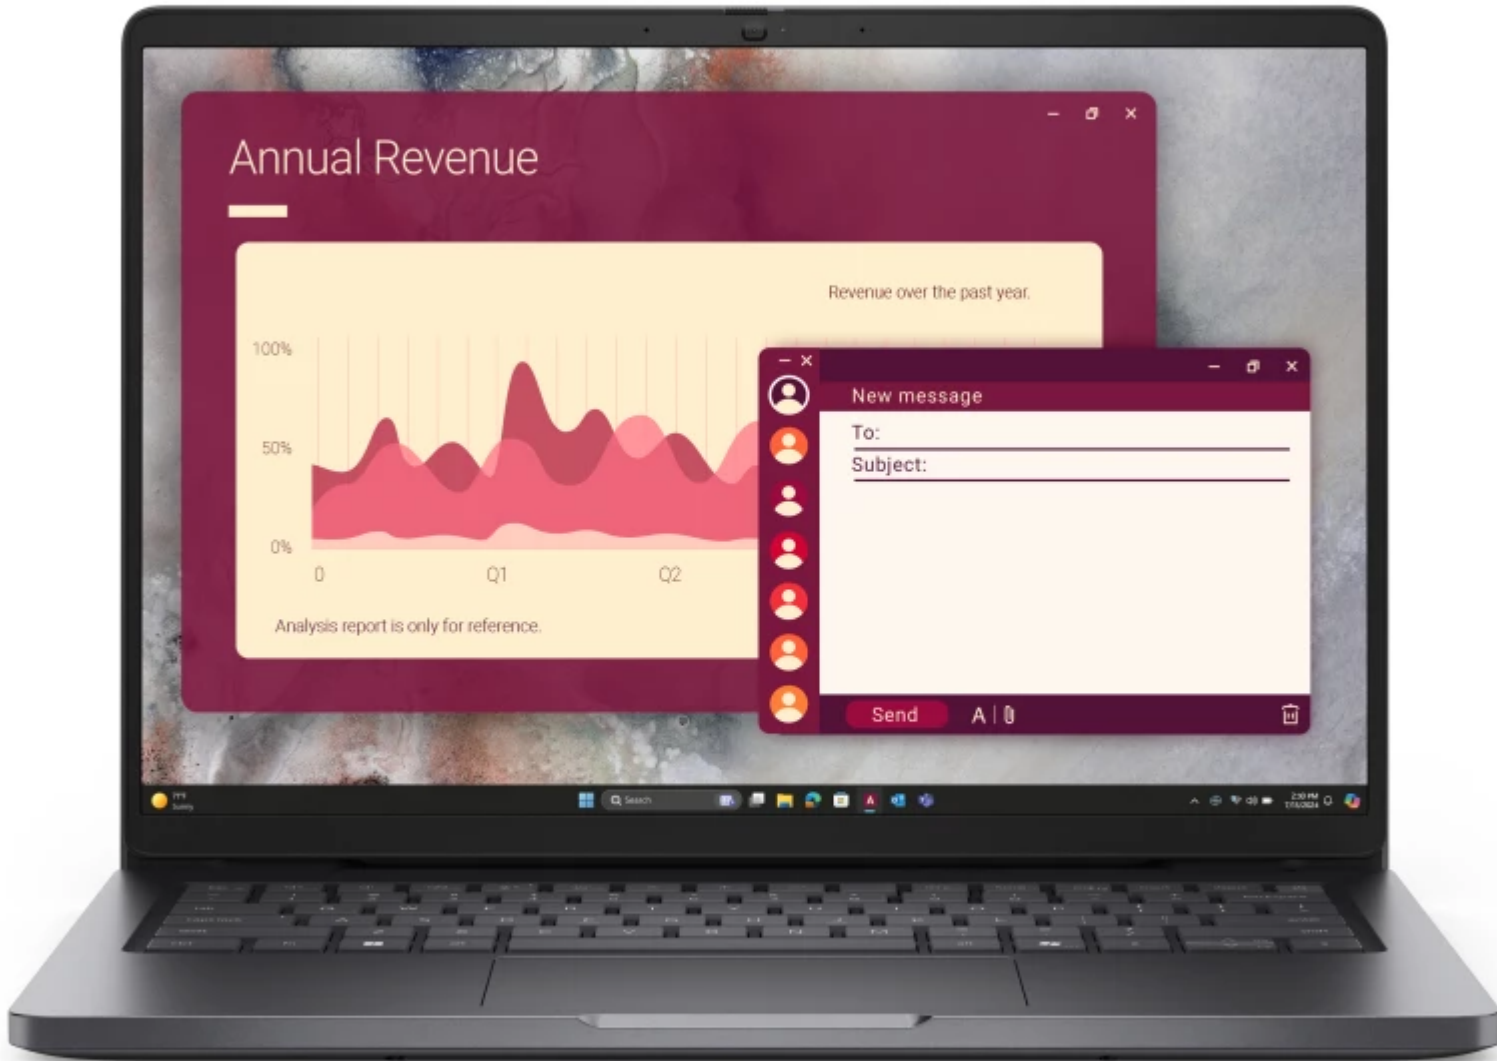

Todo lo que necesitas en tecnología y productos de cómputo.

DELL Pro 14 PC14250 Intel Core Ultra 5 225U Computadora portátil 35.6 cm (14") Full HD+ 16 GB DDR5-SDRAM 512 GB SSD Wi-Fi 6E (802.11ax) Windows 11 Pro Español Negro

DELL Pro 14 PC14250, Intel Core Ultra 5, 35.6 cm (14"), 1920 x 1200 Pixeles, 16 GB, 512 GB, Windows 11 Pro
SKU: 7XNFP

Información Técnica

- Marca: **Dell**
- Tipo de producto: **Computadora portátil**
- Color del producto: **Negro**
- Factor de forma: **Concha**
- Diagonal de la pantalla: **35.6 cm (14")**
- Pantalla táctil: **No**
- Brillo de pantalla: **300 cd / m²**
- Familia de procesador: **Intel Core Ultra 5**
- Modelo del procesador: **225U**
- Núcleos del procesador: **12**
- Memoria interna (GB): **16 GB**
- Memoria interna máxima (GB): **64 GB**
- Capacidad total de almacenaje: **512 GB**
- Unidad de almacenamiento: **SSD**
- Modelo de gráficos: **Intel Graphics**
- Chip de sonido: **Realtek ALC3204**
- Sistema de audio: **MaxxAudio Pro**
- Potencia de altavoz: **2.5 W**
- Micrófono incorporado: **Si**
- Cámara frontal: **Si**
- Estándar Wi-Fi: **Wi-Fi 6E (802.11ax)**
- Conexión de redes móviles: **No**
- Puertos Ethernet (RJ-45): **1**
- Puertos HDMI: **1**
- Teclado numérico: **No**
- Idioma del teclado: **Español**
- Sistema operativo instalado: **Windows 11 Pro**
- Capacidad de batería (Wh): **45 Wh**
- Carga rápida: **Si**
- Lector de huella digital: **Si**
- Peso: **1.35 kg**

Aspectos destacados

Establece una nueva base en durabilidad, portabilidad y funciones con tecnología de IA que garantizan una productividad esencial y seguridad confiable para los usuarios.

Especificaciones