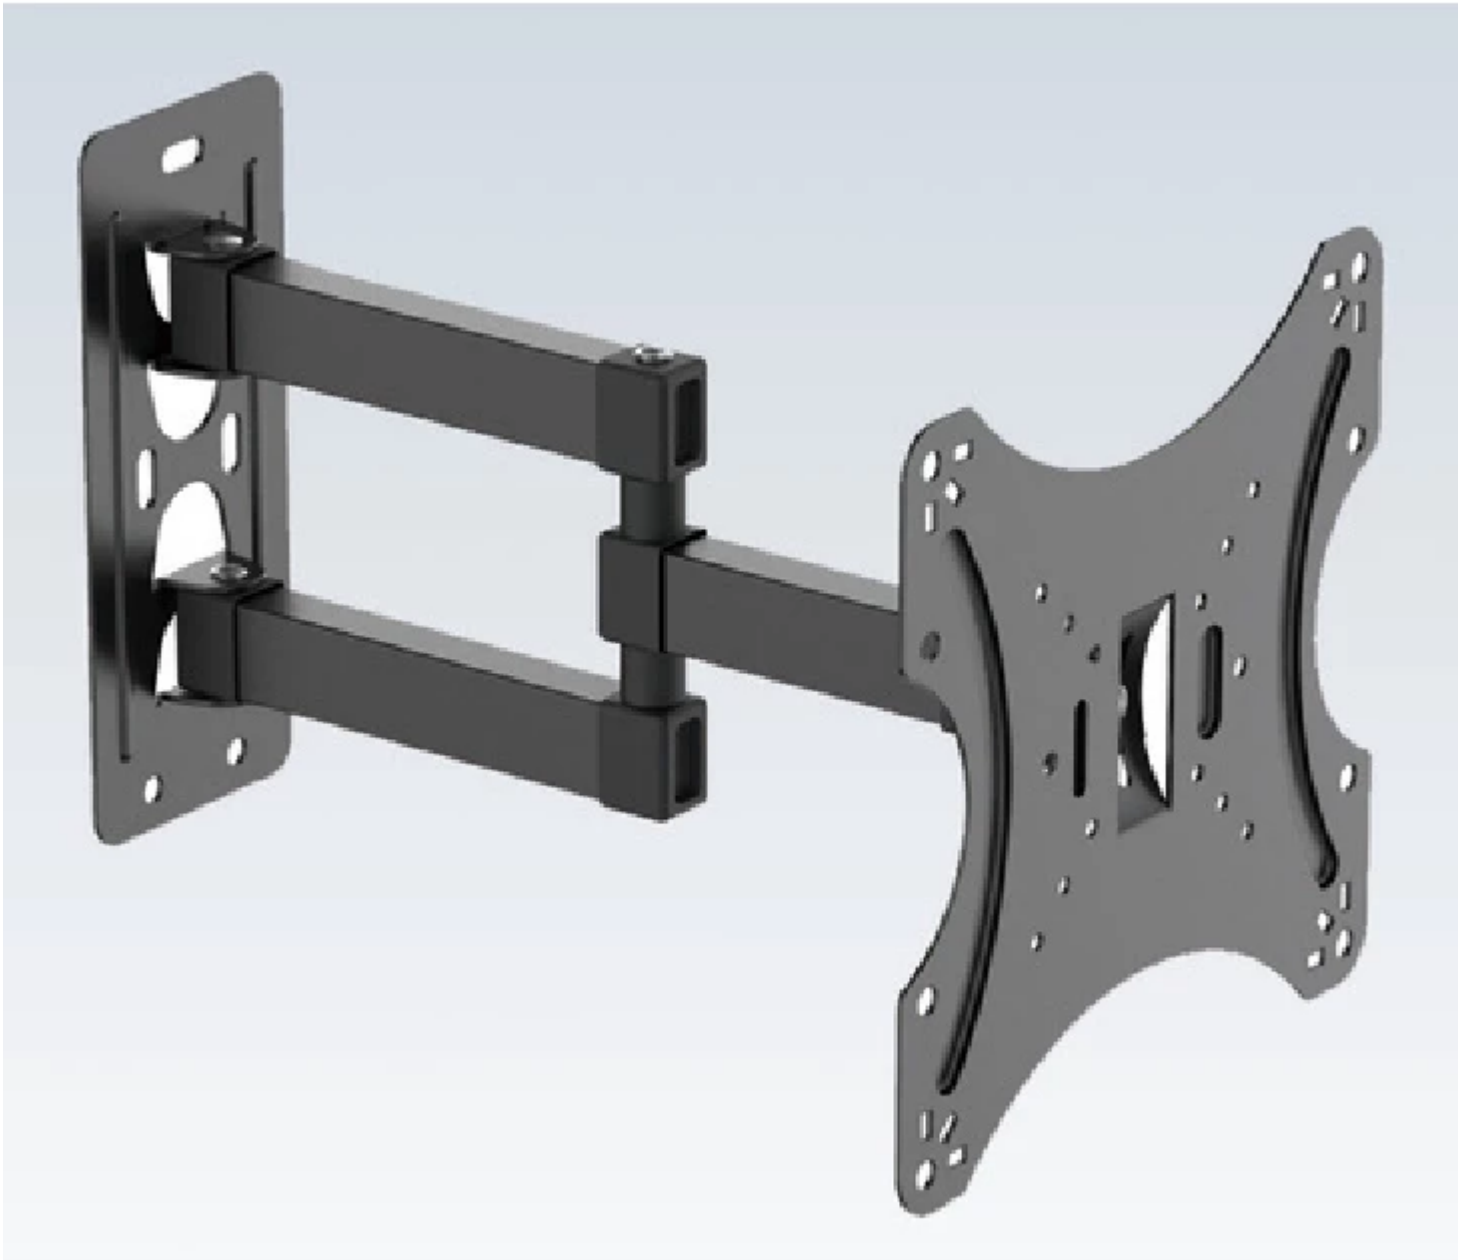

### **OEM LMEPS20EW soporte para TV 109.2 cm (43'') Negro**

OEM LMEPS20EW, 109.2 cm (43''), 50 x 50 mm, 200 x 200 mm, -15 - 15°, Acero, Negro  
SKU: LMEPS20EW

#### **Información Técnica**

- Marca: **OEM**
- Capacidad máxima de peso: **18 kg**
- Número de pantallas soportadas: **1**

- Tamaño máximo de pantalla: **109.2 cm (43")**
- Montaje VESA mínimo: **50 x 50 mm**
- Montaje VESA máximo: **200 x 200 mm**
- Tipo de montaje: **Pared**
- Color del producto: **Negro**

Montaje VESA máximo: **200 x 200 mm**

Tipo de montaje: **Pared**

### Diseño

Color del producto: **Negro**

Material de la cubierta: **Acero**