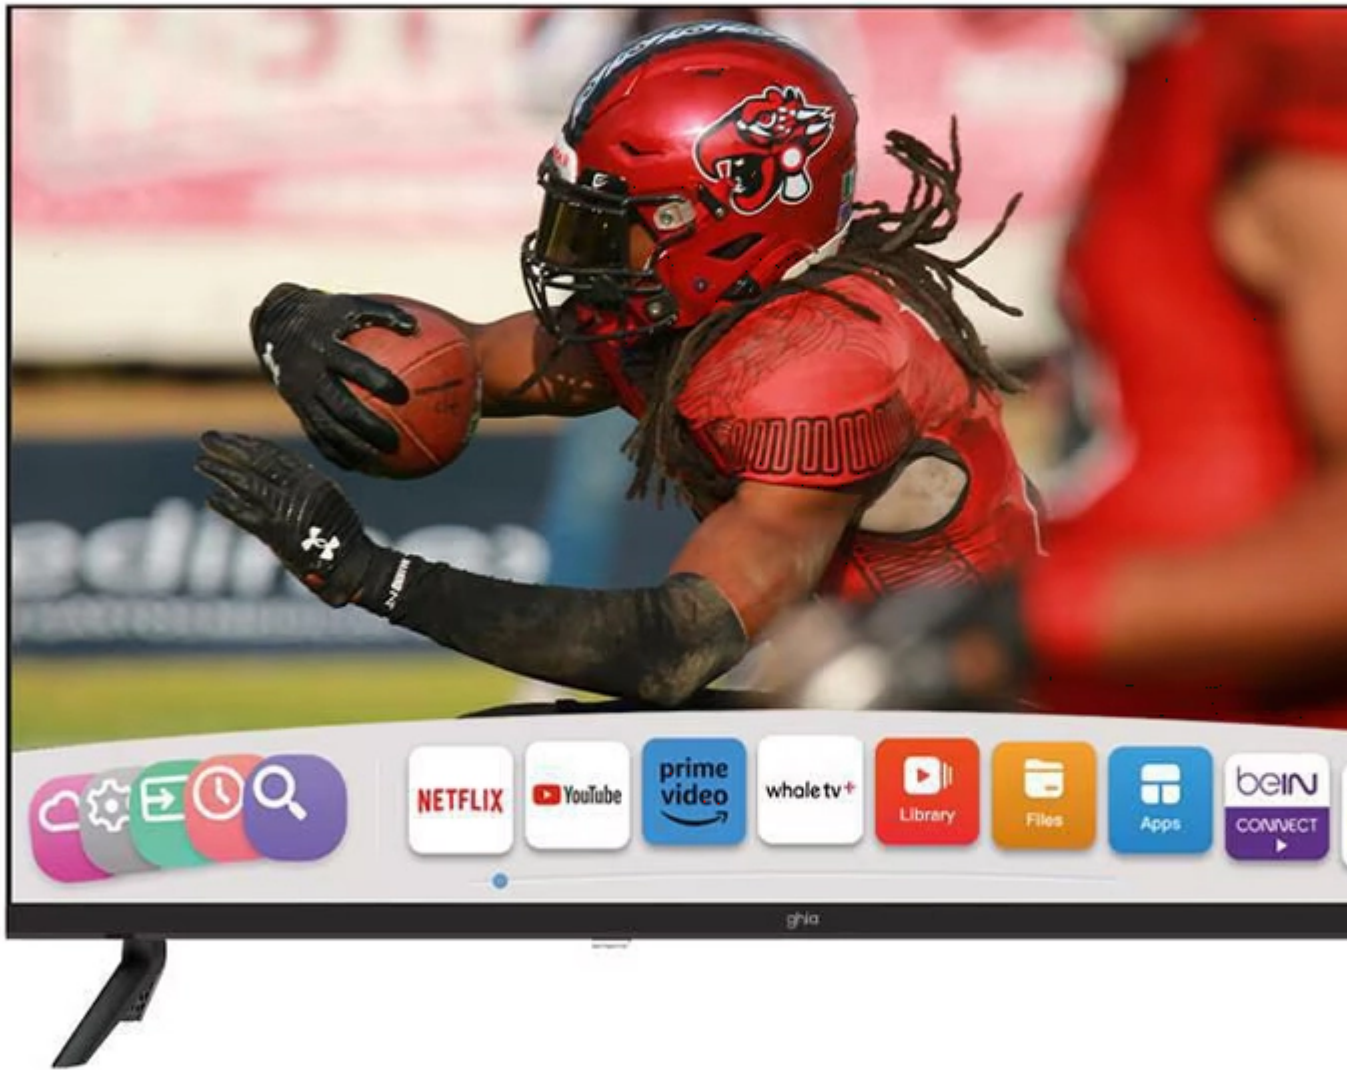

## Televisión Ghia G32W25 32 Pulgadas 1366x768 LED Whale TV Negro

Televisor Ghia G32W25 32 Pulgadas Alta Definición LED 16:9 60 Hz 3000:1 Whale TV Negro  
SKU: G32W25

### Aspectos destacados

Diseñada para brindar entretenimiento accesible y funcional, esta televisión integra un ecosistema inteligente que permite navegar entre diversas plataformas de contenido con fluidez. El panel de 32 pulgadas es ideal para habitaciones o áreas de trabajo donde se busca un equipo eficiente que combine calidad de imagen con múltiples opciones de entrada para consolas o reproductores. Su configuración es intuitiva y rápida, permitiendo al usuario disfrutar de sus programas favoritos sin complicaciones técnicas. Es la opción técnica balanceada para quienes necesitan un equipo confiable, con buena conectividad y una estética sencilla que se adapta a cualquier decoración.

#### Exhibición

Razón de contraste (típica): **3000:1**  
Diagonal de la pantalla: **81.28 cm**  
Resolución de la pantalla: **1366 x 768 Pixeles**

Tecnología de visualización: **LED**

Relación de aspecto nativa: **16:9**