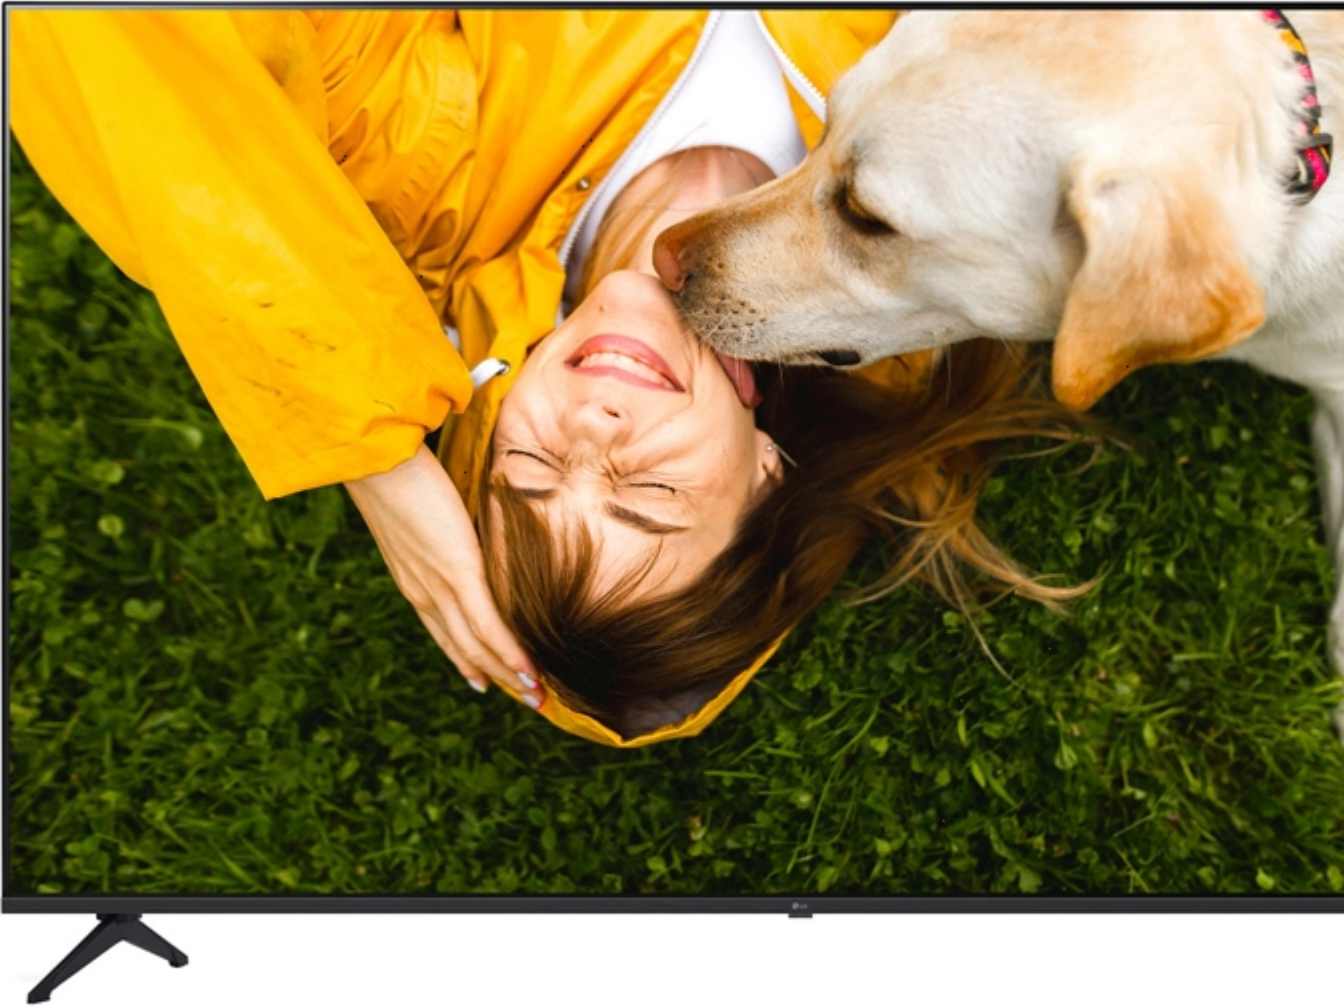

## Televisión LG UA751C 75 Pulgadas 3840x2160 LED webOS Negro

Televisor LG UA751C 75 Pulgadas 4K Ultra HD LED HDR10 AirPlay Google Cast webOS Negro  
SKU: 75UA751C

### Información Técnica

- Marca: **LG**
- Diagonal de la pantalla: **75 Pulgadas**
- Resolución de la pantalla: **3840 x 2160 Píxeles**
- Tecnología de visualización: **LED**
- Relación de aspecto nativa: **16:9**
- Tipo HD: **4K Ultra HD**
- Forma de la pantalla: **Plana**
- Potencia estimada RMS: **20 W**
- Número de altavoces: **2**
- Puertos USB 2.0: **1**
- Puertos HDMI: **2**
- Ethernet: **Sí**
- Bluetooth: **Sí**
- Wifi: **Sí**
- Tipo de sintonizador: **Digital**
- Color del producto: **Negro**
- Montaje VESA: **400 x 400 mm**
- Alto Rango Dinámico (HDR): **Sí**
- Sistema operativo instalado: **webOS**
- Smart TV: **Sí**

### Aspectos destacados

Diseñada para ofrecer una experiencia visual inmersiva en espacios amplios esta televisión de 75 pulgadas entrega imágenes detalladas ideales para el entretenimiento o la comunicación corporativa. El sistema operativo integrado facilita el acceso a aplicaciones de contenido bajo demanda y herramientas de proyección inalámbrica permitiendo compartir información de forma sencilla. Su estructura es compatible con montajes de pared estándar lo que ofrece versatilidad en su instalación para salas de juntas o áreas de estancia principales. Es la solución técnica adecuada para usuarios que requieren alta fidelidad visual y conectividad inteligente bajo una plataforma profesional.

#### Exhibición

Diagonal de la pantalla: **75 Pulgadas**

Resolución de la pantalla: **3840 x 2160 Píxeles**

Tecnología de visualización: **LED**

Relación de aspecto nativa: **16:9**

Tipo HD: **4K Ultra HD**