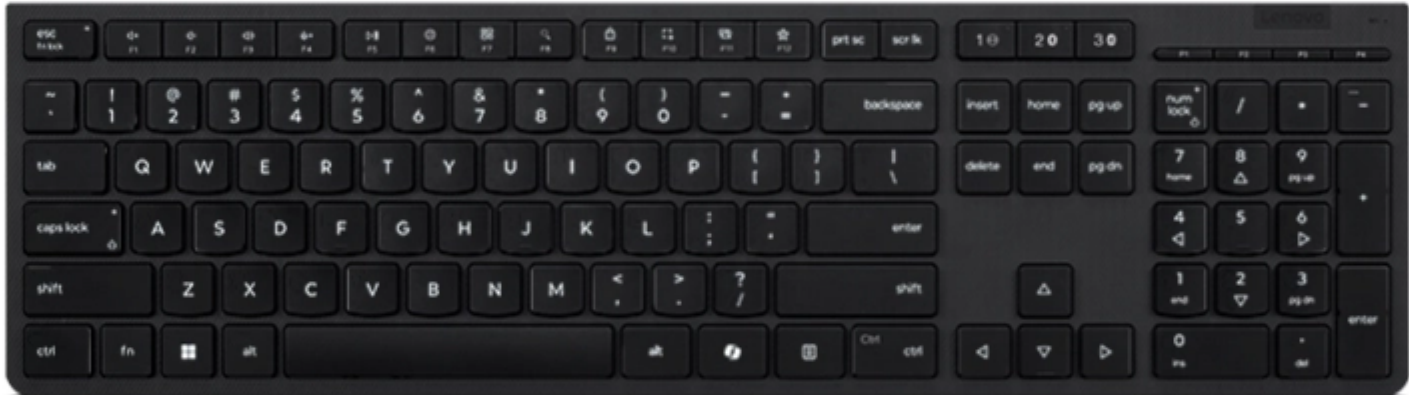

Todo lo que necesitas en tecnología y productos de cómputo.

www.mcashop.mx

Lenovo 4X31R64337 teclado Ratón incluido Oficina RF inalámbrico + bluetooth Español Negro

Lenovo 4X31R64337, Tamaño completo (100%), Inalámbrico, RF inalámbrico + bluetooth, Interruptor de llave de tijera, Negro, Ratón incluido
SKU: 4X31R64337

Diseño

Retro iluminación: **No**

Altura de teclado ajustable: **Si**

Color del producto: **Negro**

Indicadores LED: **Si**

Características

Conectar y usar (Plug and Play): **Si**

Control de energía