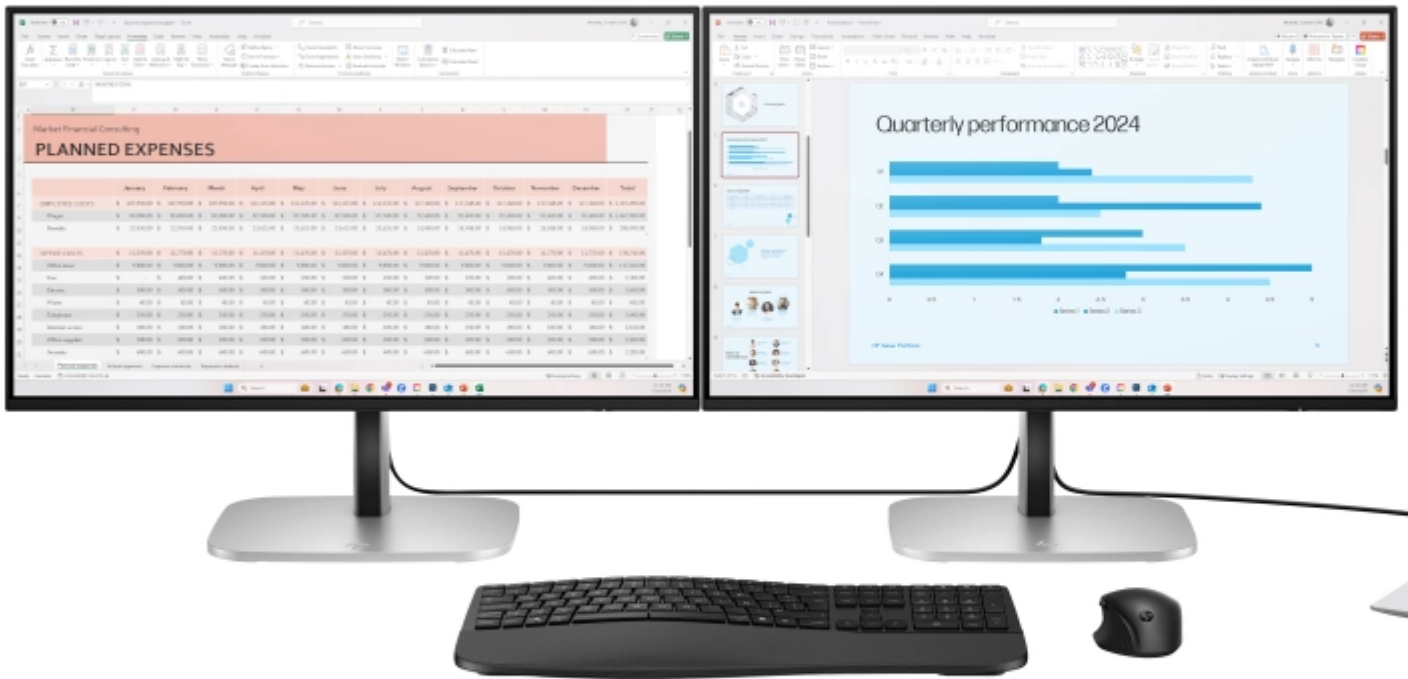

Todo lo que necesitas en tecnología y productos de cómputo.

HP Series 5 Pro Monitor USB-C Full HD de la serie 5 Pro de 23,8" y 524pu

HP Series 5 Pro Monitor USB-C Full HD de la serie 5 Pro de 23,8" y 524pu, 60.5 cm (23.8"), 1920 x 1080 Pixeles, Full HD, LCD, 5 ms, Negro, Plata
SKU: 9D9V7AA

Información Técnica

- Marca: **HP**
- Diagonal de la pantalla: **60.5 cm (23.8")**
- Resolución de la pantalla: **1920 x 1080 Pixeles**
- Relación de aspecto nativa: **16:9**
- Tecnología de visualización: **LCD**
- Tipo de panel: **IPS**
- Brillo de pantalla: **350 cd / m²**
- Tiempo de respuesta: **5 ms**
- Pantalla antirreflejante: **Si**
- Forma de la pantalla: **Plana**
- NVIDIA G-SYNC: **No**
- AMD FreeSync: **No**
- Tecnología Flicker free (reduce el parpadeo de la pantalla): **Si**
- Tecnología Low Blue Light (baja luz azul): **Si**
- Altavoces incorporados: **No**
- Cámara incorporada: **No**
- Posicionamiento de mercado: **Negocios**
- Color del producto: **Negro, Plata**
- Puertos HDMI: **1**
- Puertos DisplayPort: **1**
- Salida de auriculares: **No**
- Montaje VESA: **Si**
- Ajustes de altura: **Si**
- Giratorio: **Si**
- Ajuste de la inclinación: **Si**
- Clase de eficiencia energética (SDR): **D**
- Clase de eficiencia energética (HDR): **D**

Aspectos destacados

Pensada para tener una conexión potente

Descubre más posibilidades con el monitor HP FHD USB-C de la serie 5 Pro y de 23,8". Su diseño elegante y moderno te permite obtener increíbles imágenes nítidas y una fuente de alimentación mejorada de 100 W con un único cable que se conecta sin problemas a los equipos y los dispositivos periféricos del hogar o de la oficina.

Especificaciones

Exhibición

Diagonal de la pantalla: **60.5 cm (23.8")**

Resolución de la pantalla: **1920 x 1080 Píxeles**

Tipo HD: **Full HD**

Relación de aspecto nativa: **16:9**

Tecnología de visualización: **LCD**