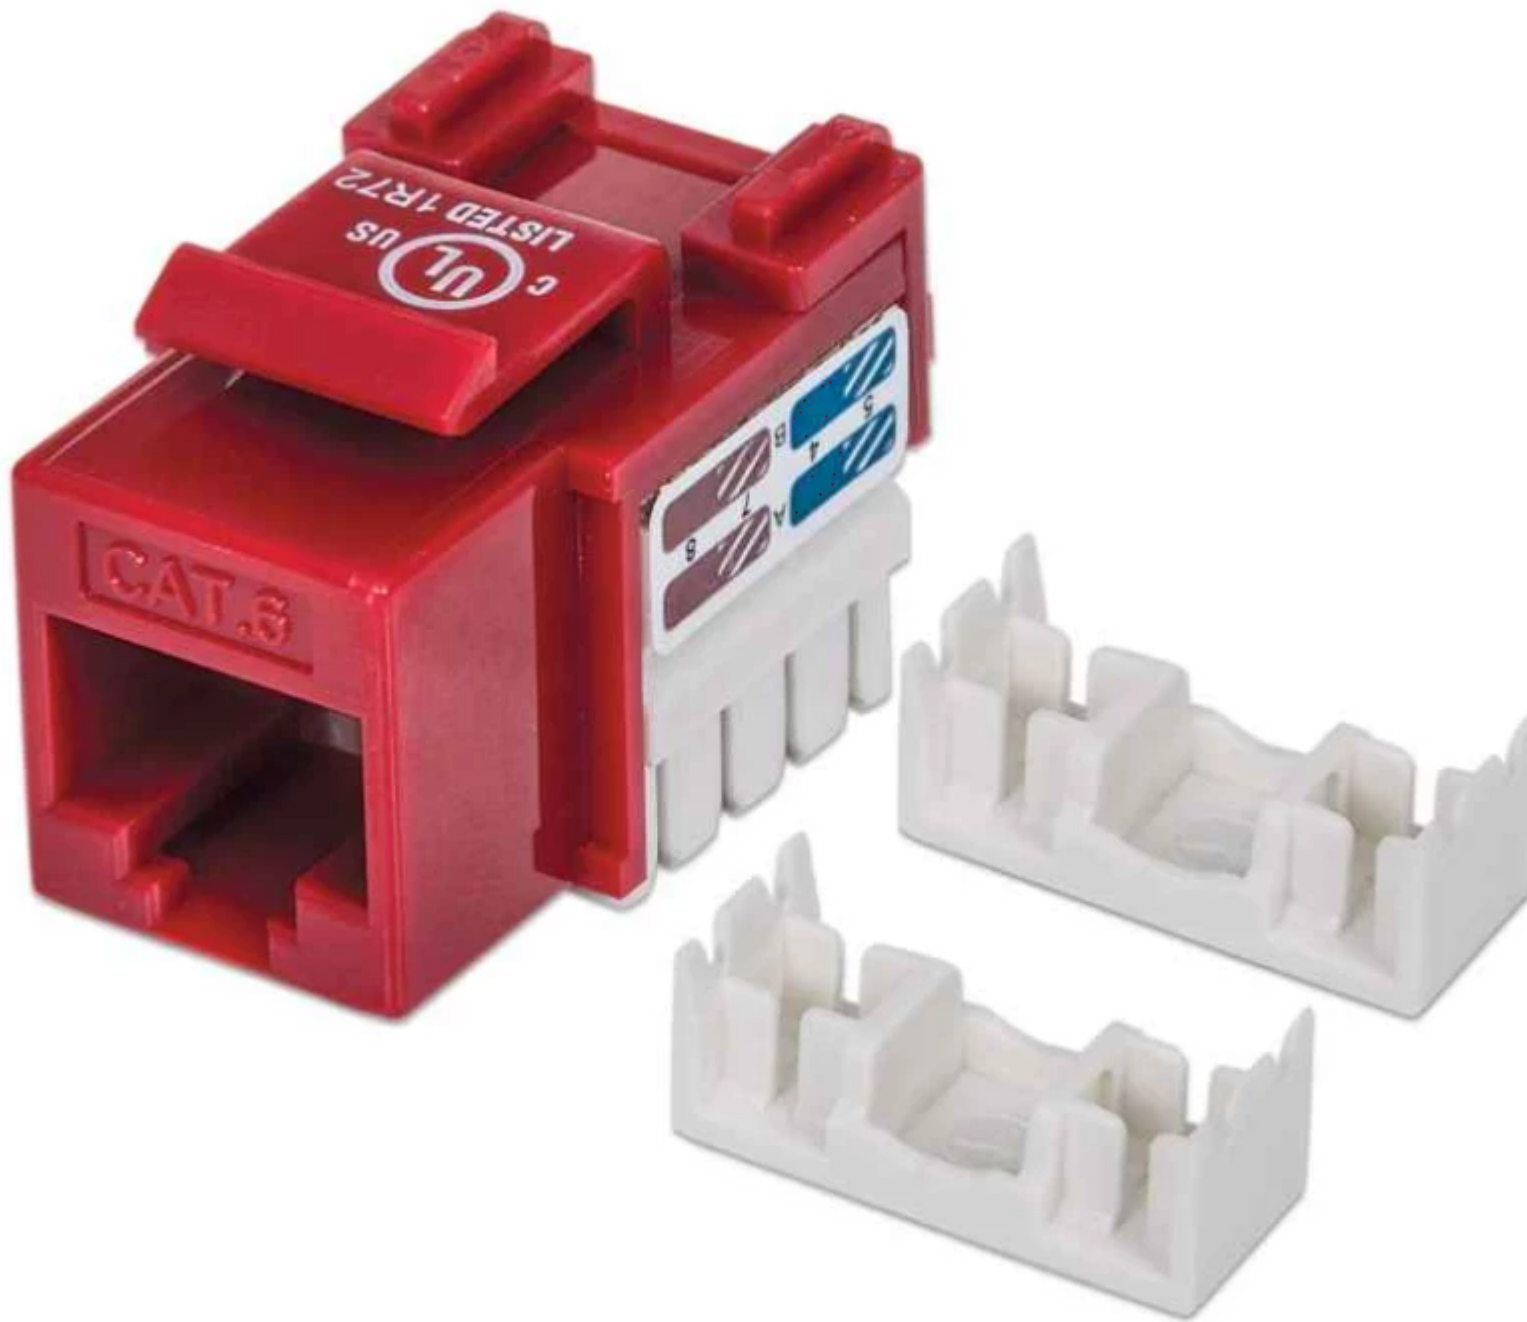

### **Intellinet JACK RJ45 CAT6 KEYSTONE DE IMPACTO ROJO**

Intellinet JACK RJ45 CAT6 KEYSTONE DE IMPACTO ROJO, Plano, Rojo, RJ-45, Hembra, 22/26, Cat6  
SKU: 210614

## Información Técnica

- Marca: **Intellinet**
- Tipo de construcción: **Plano**
- Color del producto: **Rojo**
- Conector 1: **RJ-45**
- Cantidad por paquete: **1 pieza(s)**

### Características

Tipo de construcción: **Plano**

Color del producto: **Rojo**

Conector 1: **RJ-45**

Género del conector 1: **Hembra**

Calibre del cable (AWG): **22/26**

Tipos de cable soportados: **Cat6**

### Peso y dimensiones

Ancho: **18 mm**

Profundidad: **28.3 mm**

Altura: **20.8 mm**

Peso: **10 g**