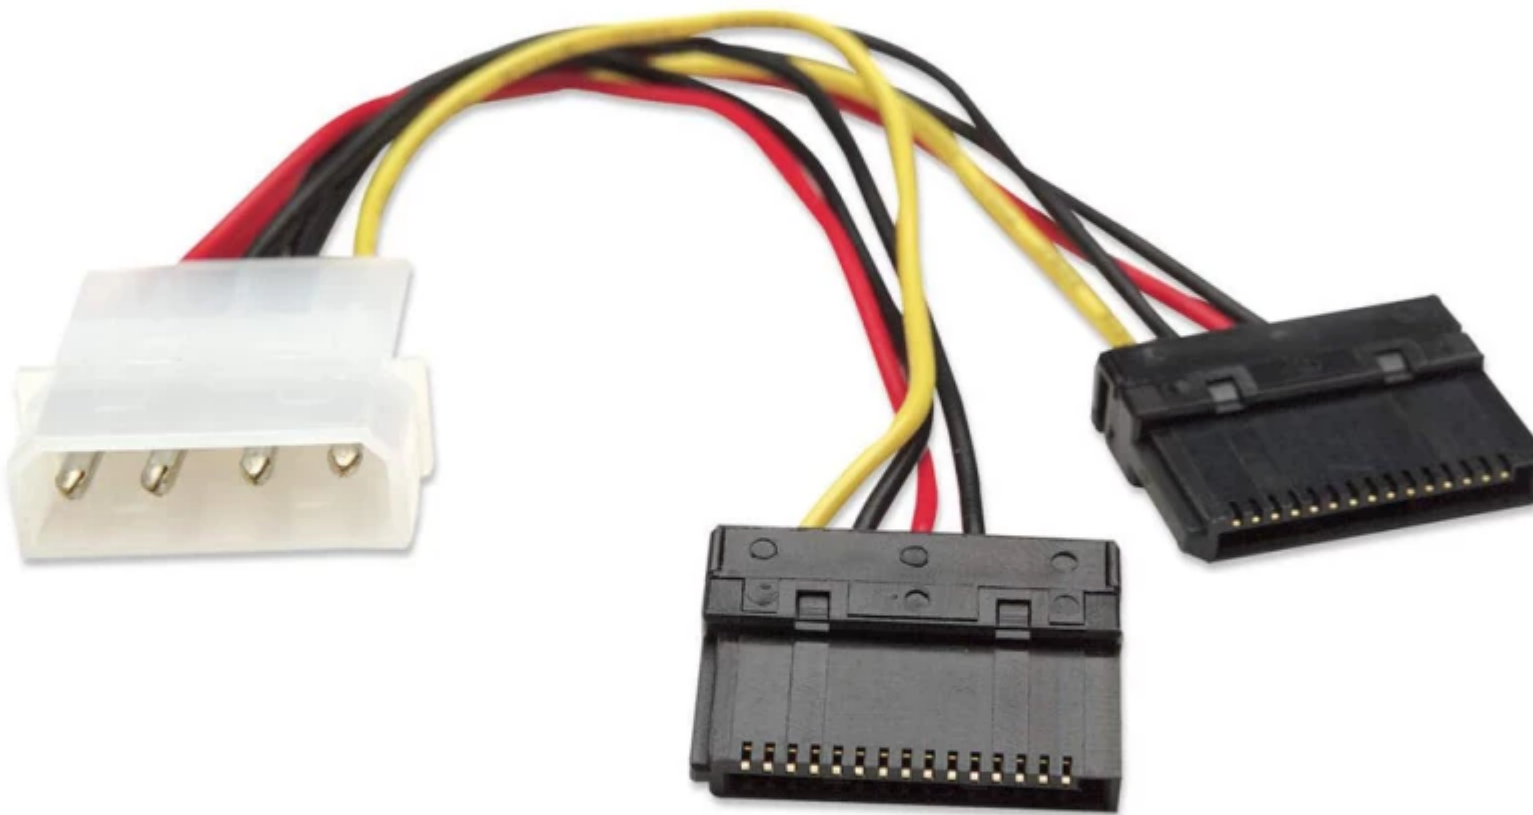

Todo lo que necesitas en tecnología y productos de cómputo.

www.mcashop.mx

Manhattan Cable de corriente SATA en Y

Manhattan Cable de corriente SATA en Y, 0.15 m, Molex (4 puntas), SATA 15 puntas, Macho, Macho, Derecho
SKU: 349369

Información Técnica

- Marca: **Manhattan**
- Longitud de cable: **0.15 m**
- Conector 1: **Molex (4 puntas)**
- Conector 2: **SATA 15 puntas**

Aspectos destacados

Especificaciones

Características

Longitud de cable: **0.15 m**

Conector 1: **Molex (4 puntas)**

Conector 2: **SATA 15 puntas**

Género del conector 1: **Macho**

Género del conector 2: **Macho**

Factor de forma de conector 1: **Derecho**

Factor de forma de conector 2: **Derecho**

Contactos del conector chapado: **Oro**

Certificados

Certificación: **CE**

Peso y dimensiones

Peso: **25 g**

Empaquetado de datos

Tipo de empaque: **Bolsa de plástico**

Link: <https://mcashop.mx/producto/101515/manhattan-cable-de-corriente-sata-en-y>