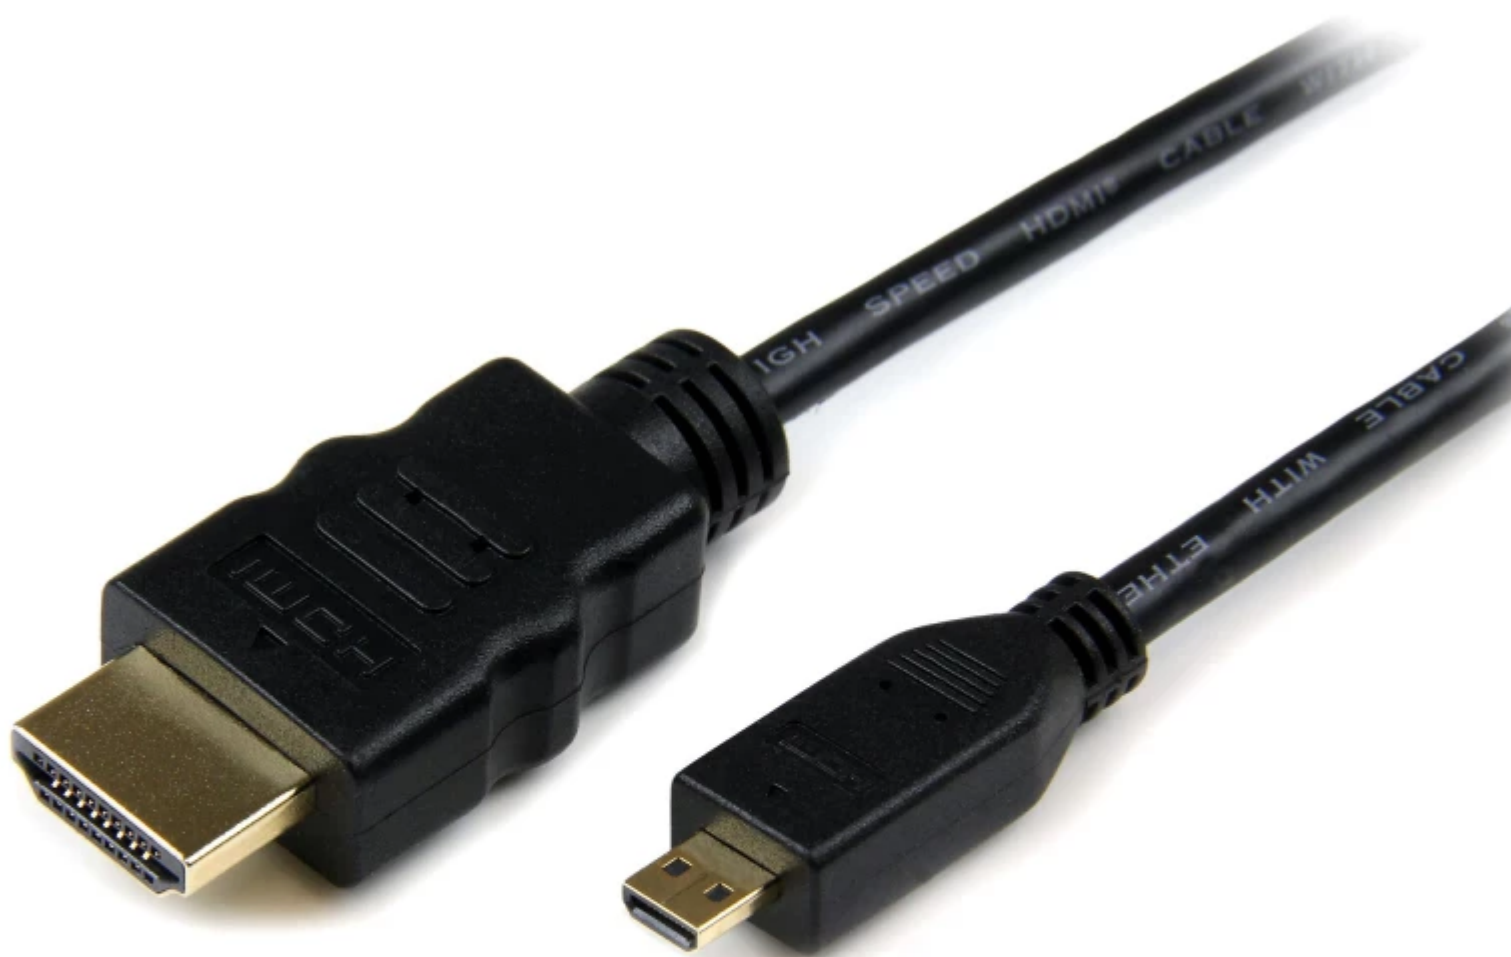

Todo lo que necesitas en tecnología y productos de cómputo.

StarTech.com
Hard-to-find **made easy**®

www.mcashop.mx

StarTech.com Cable Adaptador de 1.8m HDMI a Micro HDMI de alta velocidad con Ethernet - Macho a Macho

StarTech.com Cable Adaptador de 1.8m HDMI a Micro HDMI de alta velocidad con Ethernet - Macho a Macho, 1.8 m, HDMI Tipo A (Estándar), HDMI Tipo D (Micro), 3D, Canal de retorno de audio (ARC), Negro
SKU: HDMIADMM6

Información Técnica

- Marca: **StarTech.com**
- Longitud de cable: **1.8 m**
- Conector 1: **HDMI Tipo A (Estándar)**
- Conector 2: **HDMI Tipo D (Micro)**
- Color del producto: **Negro**
- Blindaje de cable: **Papel de aluminio mylar**
- Cantidad por paquete: **1 pieza(s)**

Aspectos destacados

Conecte un teléfono celular o un dispositivo portátil equipado con Micro HDMI® a su pantalla o TV compatible con HDMI

El cable HDMI de alta velocidad a Micro HDMI de 1.8 metros, modelo HDMIADMM6, le permite conectar dispositivos con un puerto Micro HDMI a una pantalla o cualquier otro dispositivo con un puerto HDMI estándar. Esta solución económica conecta dispositivos HDMI de última generación y futuros con tecnología HDMI ya existente.