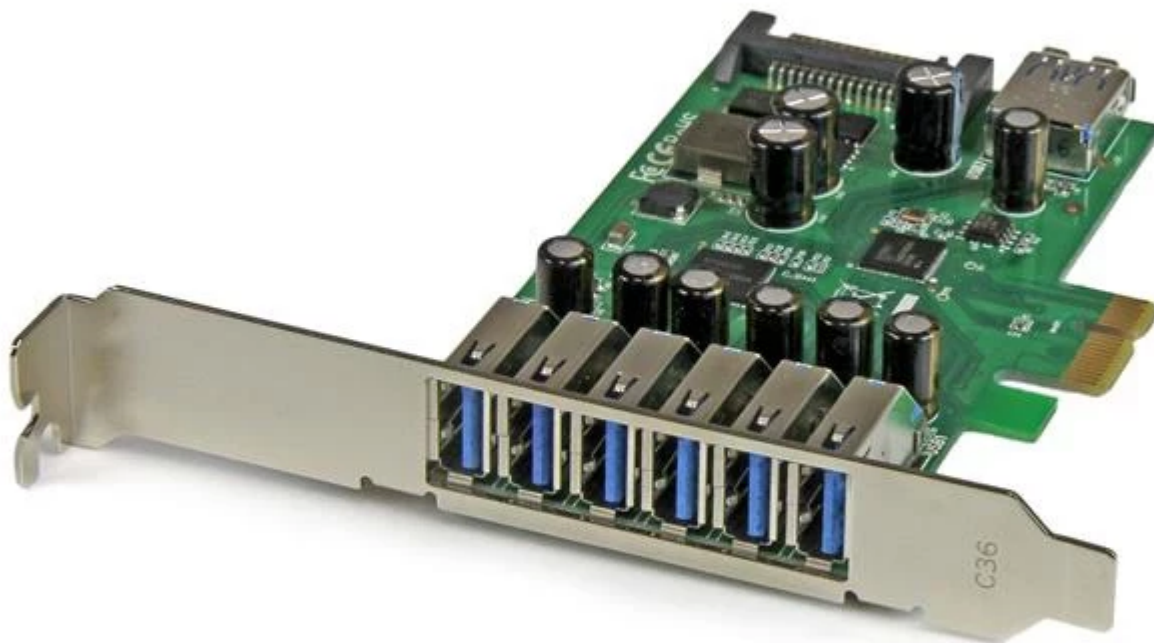

### **StarTech.com Adaptador tarjeta PCI Express de 7 puertos USB 3.0 con perfil bajo o completo**

StarTech.com Adaptador tarjeta PCI Express de 7 puertos USB 3.0 con perfil bajo o completo, PCIe, SATA, USB 3.2 Gen 1 (3.1 Gen 1), Altura total / Bajo perfil, Verde, Metálico, 3 m, 1920042 h  
SKU: PEXUSB3S7

Mayor número de puertos. Mayor escalabilidad.

Al ofrecer más puertos, se pueden agregar más dispositivos USB cuando los necesite. Esta resistente tarjeta USB 3.0 ofrece siete puertos USB 3.0: seis externos y uno interno, a fin de conectar de forma simultánea dispositivos como tablets, smartphones, discos duros externos, unidades CD/DVD, impresoras, etc. Y al tener varios puertos extra, es posible dejar los dispositivos conectados, a fin de que estén listos para su uso cuando se necesiten. También resulta económica: al permitir conectar tantos dispositivos, se evita tener que adquirir concentradores o tarjetas adicionales.

El puerto interno USB 3.0 permite la conexión de un dispositivo USB en el interior de su computadora, lo cual ofrece más seguridad y funcionalidad.

Diseño único de perfil doble

Esta versátil tarjeta USB 3.0 tiene un diseño de perfil doble y un formato de puertos apilados. Esta innovadora configuración permite tener un gran número de puertos externos en un diseño compacto, lo cual permite adaptarla a sistemas informáticos de sobremesa tanto de perfil completo, como de perfil bajo. Incluye un soporte de montaje, el cual permite una instalación en computadoras de perfil bajo.