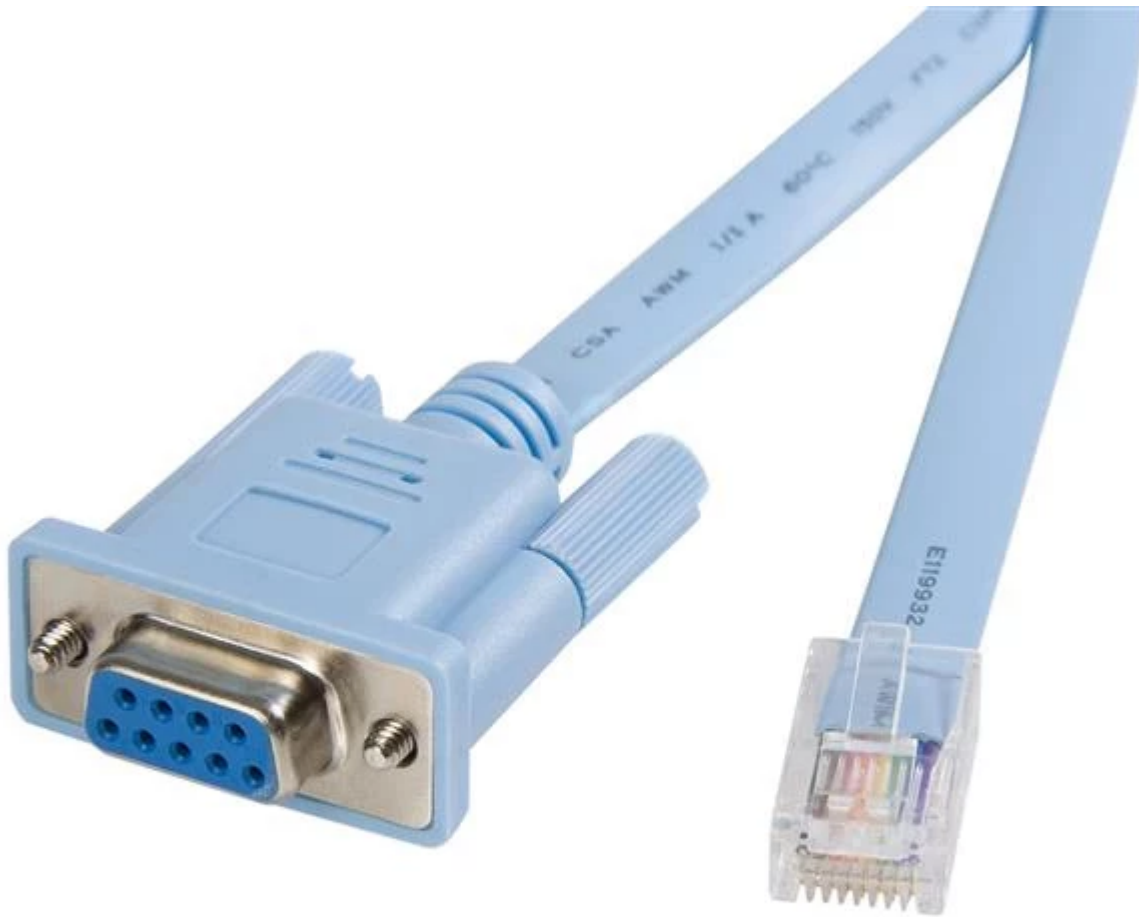

### **StarTech.com Cable 1.8m para Gestión de Router Consola Cisco RJ45 a Serial DB9 - Rollover - Macho a Hembra**

StarTech.com Cable 1.8m para Gestión de Router Consola Cisco RJ45 a Serial DB9 - Rollover - Macho a Hembra, 1.8 m, Azul, RJ-45, DB-9, Macho, Hembra  
SKU: DB9CONCABL6

#### **Información Técnica**

- Marca: **StarTech.com**
- Longitud de cable: **1.8 m**

#### **Aspectos destacados**

Permite conectar el puerto serial de la computadora al puerto RJ45 de la consola de un router Cisco

El cable de administración de consola Cisco (1.8 metro), modelo DB9CONCABL6, está diseñado como cable de reemplazo para varios enrutadores Cisco, incluidos los de las series 600, 800, 1600 y 1700.

Este cable de StarTech.com es equivalente a los cables de consola de Cisco con número de pieza CAB-CONSOLE-RJ45 y AIR-CONCAB1200 para las plataformas 1130AG, 1200, 1230AG y 1240.

The StarTech.com Advantage