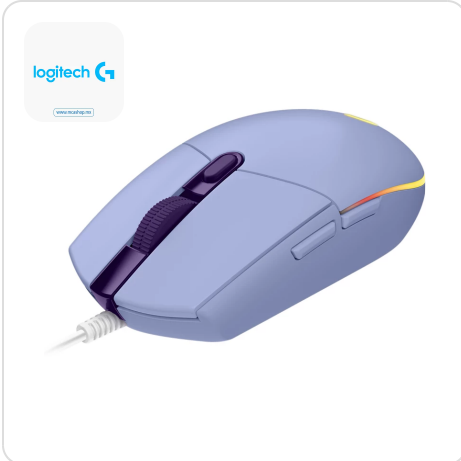

Logitech G 910-005852 ratón Juego USB tipo A 8000 DPI

Logitech G 910-005852, USB tipo A, 8000 DPI, 1 ms, Lila

SKU: 910-005852

Información Técnica

Marca: **Logitech G**

Utilizar con: **Juego**

Interfaz del dispositivo: **USB tipo A**

Resolución de movimiento: **8000 DPI**

Tipo de desplazamiento: **Rueda**

Cantidad de botones: **6**

Color del producto: **Lila**

Fuente de energía: **Cable**

Cantidad por paquete: **1 pieza(s)**

Aspectos destacados

G203 LIGHTSYNC

LISTO PARA JUGAR

Aprovecha al máximo tu tiempo de juego con el mouse G203 para juegos disponible en una variedad de vibrantes colores. Con la tecnología LIGHTSYNC, un sensor para juegos y un diseño clásico de 6 botones, animarás tu acción y tu espacio.