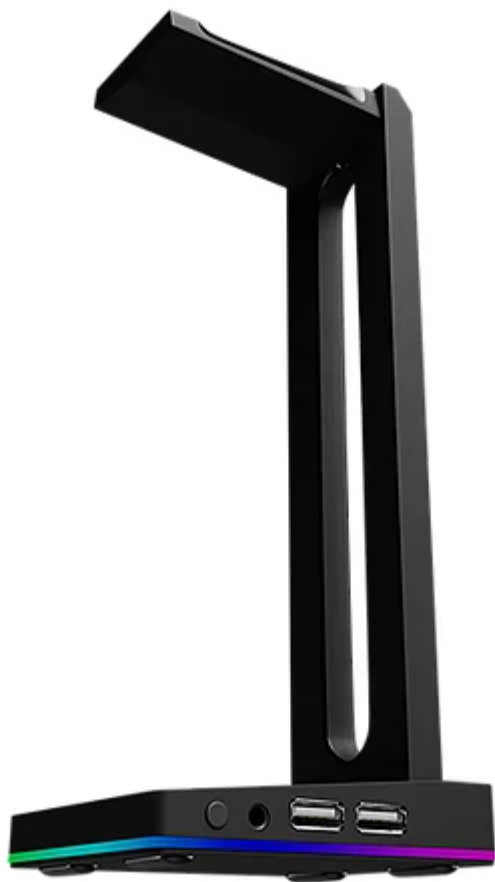

Todo lo que necesitas en tecnología y productos de cómputo.

www.mcashop.mx

Naceb Technology na-0952 Estación base

Naceb Technology na-0952, Estación base, 455 g
SKU: NA-0952

Información Técnica

- Marca: **Naceb Technology**
- Tipo de producto: **Estación base**

Aspectos destacados

La base T11 ELEVEN da soporte a tus headsets gamers, para sostenerlos cuando no estén en uso dentro de tu setup gamer.

Cuenta con 4 soportes antiderrapantes para brindar mayor estabilidad a la base.

Especificaciones

Características

Tipo de producto: **Estación base**

Peso y dimensiones

Ancho: **120 mm**

Profundidad: **105 mm**

Altura: **270 mm**

Peso: **455 g**