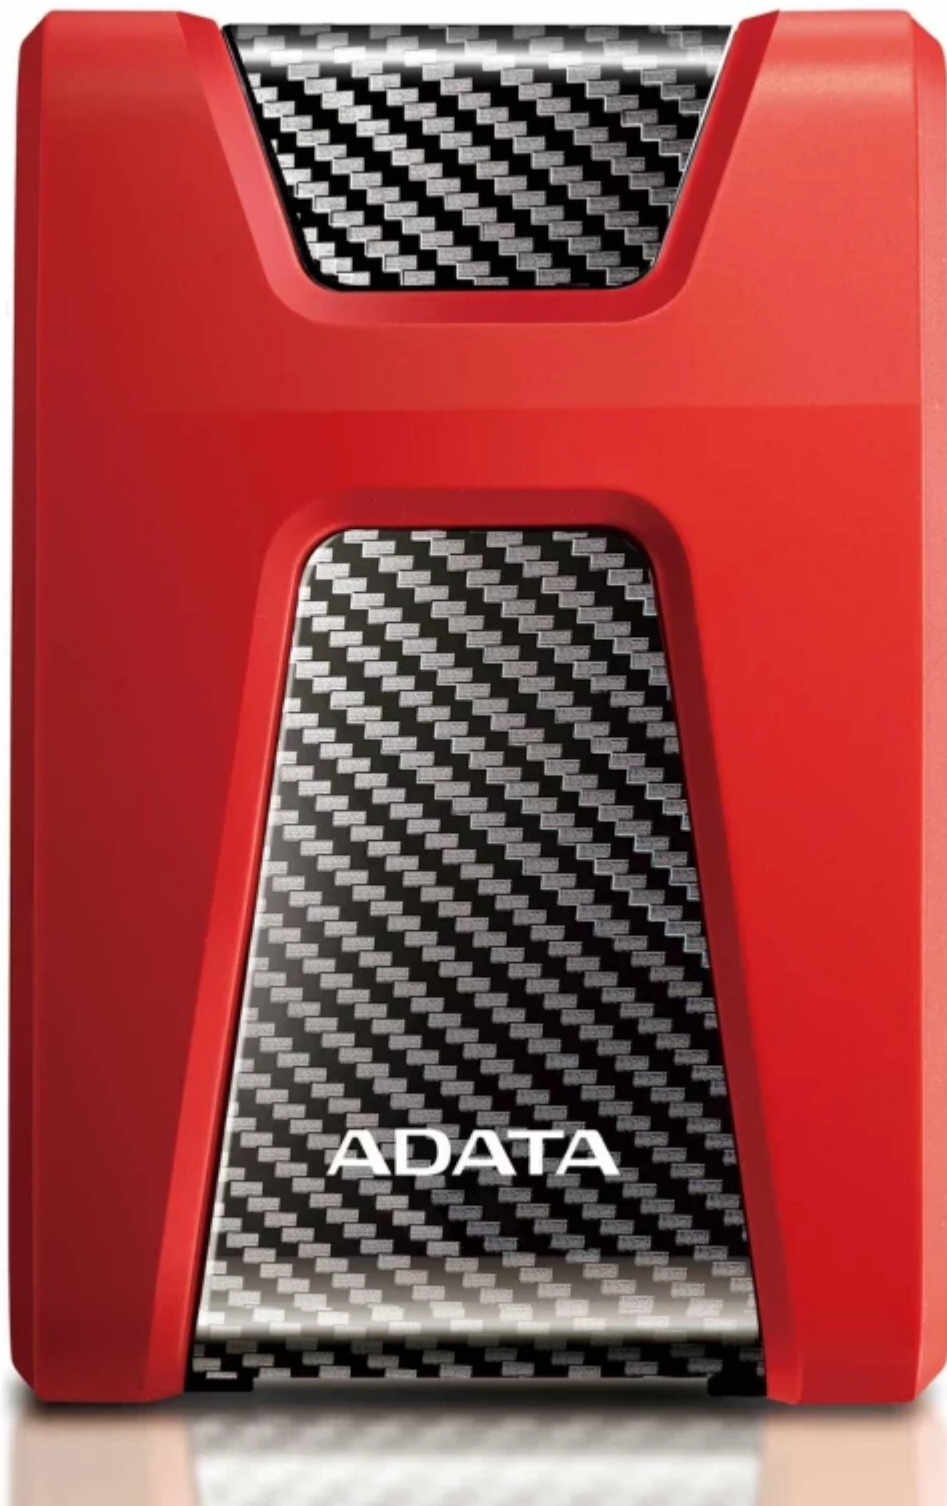

Todo lo que necesitas en tecnología y productos de cómputo.

www.mcashop.mx

ADATA HD650 disco duro externo 1 TB Micro-USB B 3.2 Gen 1 (3.1 Gen 1) Rojo

ADATA HD650, 1 TB, 3.2 Gen 1 (3.1 Gen 1), Rojo
SKU: AHD650-1TU31-CRD

Aspectos destacados

El HD650 ha vuelto más fuerte y grande que antes. Su construcción cubierta de caucho para absorber los impactos y sus tres capas lo hacen extremadamente duradero para proteger su contenido, siempre con un gran aspecto. Ahora viene en tres colores: azul, negro y rojo. Su capacidad va hasta los 4TB, ¡un hito para los discos duros externos sin alimentación! Con velocidad USB 3.1 y calidad respaldada por ADATA, el HD650 ofrece un almacenamiento espacioso y seguro.

Diseñada para absorber los golpes más duros

La construcción de triple capa de el HD650 incorpora un material de goma único con una elasticidad excepcional que ofrece gran absorción en todos los ejes.

Mayor capacidad cubre más necesidades de almacenamiento

Indicador LED azul resplandeciente

El disco duro portátil HD650 incluye un indicador LEZ azul brillante para el estado de la alimentación y transferencia de datos.

Superficie protegida

La carcasa es de material plástico compuesto duradero, altamente resistente a rayas y desgaste.