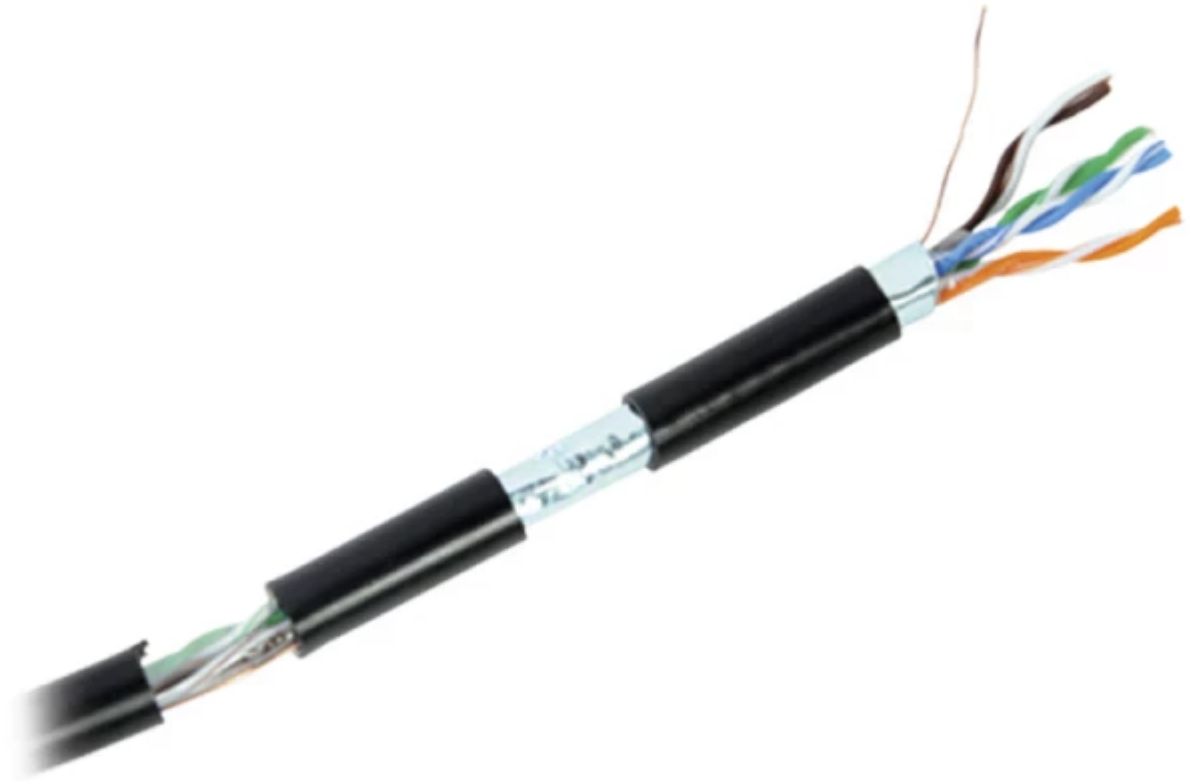

Todo lo que necesitas en tecnología y productos de cómputo.

**linkedpro**  
SUPREME PERFORMANCE CABLES

[www.mcashop.mx](http://www.mcashop.mx)

**LinkedPRO PRO-CAT-6-EXT cable de red Negro 305 m Cat6 F/UTP (FTP)**

LinkedPRO PRO-CAT-6-EXT, 305 m, Cat6, F/UTP (FTP), Negro  
SKU: PRO-CAT-6-EXT

## Información Técnica

- Marca: **LinkedPRO**
- Color del producto: **Negro**
- Longitud de cable: **305 m**
- Cable estándar: **Cat6**
- Blindaje de cable: **F/UTP (FTP)**
- Conector 1: **No**
- Conector 2: **No**
- Material del conductor: **Cobre**

#### Peso y dimensiones

Diámetro exterior: **7.5 mm**