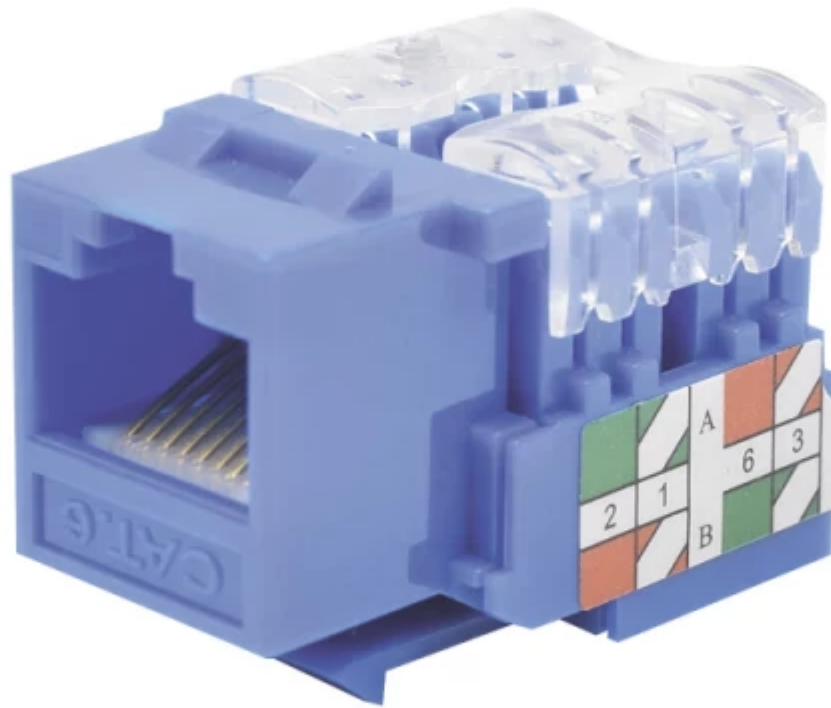

Todo lo que necesitas en tecnología y productos de cómputo.

linkedpro
SUPREME PERFORMANCE CABLES

www.mcashop.mx

LinkedPRO LP-KJ-601-BU módulo de conectores de red

LinkedPRO LP-KJ-601-BU, Plano, Azul, RJ-45, RJ-45, Hembra, Hembra
SKU: LP-KJ-601-BU

Información Técnica

- Marca: **LinkedPRO**
- Tipo de construcción: **Plano**
- Color del producto: **Azul**
- Conector 1: **RJ-45**
- Conector 2: **RJ-45**
- Cantidad por paquete: **1 pieza(s)**

Aspectos destacados

Especificaciones

Características

Tipo de construcción: **Plano**

Color del producto: **Azul**

Conector 1: **RJ-45**

Conector 2: **RJ-45**

Género del conector 1: **Hembra**

Género del conector 2: **Hembra**

Intervalo de temperatura operativa (T-T): **0 - 70 °C**

Intervalo de temperatura de almacenaje: **-40 - 85 °C**

Contenido del empaque

Cantidad por paquete: **1 pieza(s)**

Link: <https://mcashop.mx/producto/154905/linkedpro-lp-kj-601-bu-modulo-de-conectores-de-red>