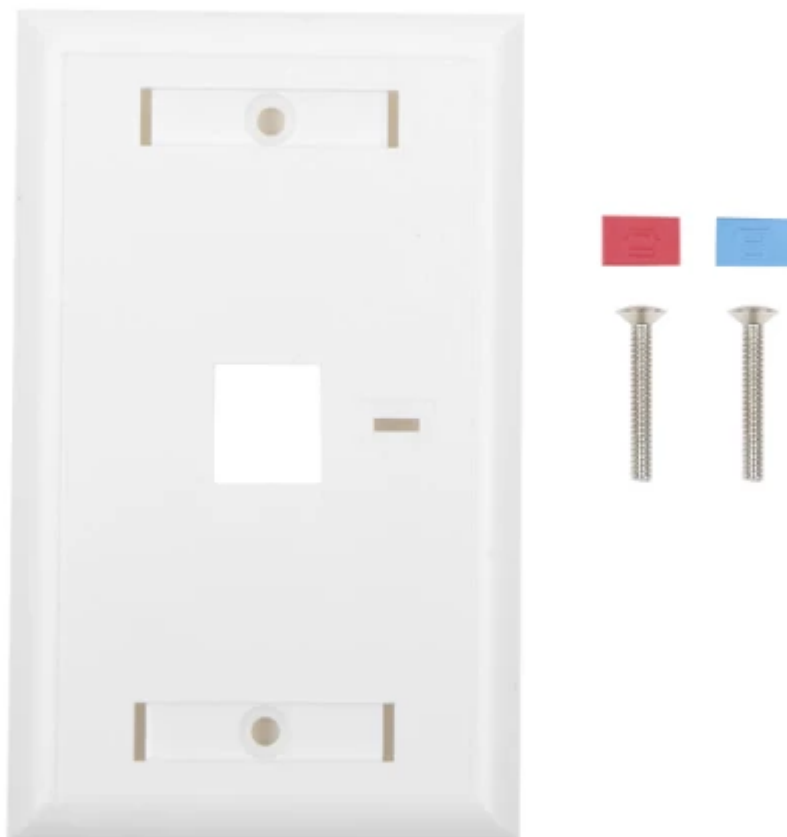

Todo lo que necesitas en tecnología y productos de cómputo.

linkedpro
SUPREME PERFORMANCE CABLES

www.mcashop.mx

LinkedPRO LP-FP-21 tapa de seguridad para enchufes RJ-45 Blanco 1 pieza(s)

LinkedPRO LP-FP-21, RJ-45, Blanco, UL, CE, ETL, ANSI, TIA, EIA-568-C.2, China, 70 mm, 10.6 mm
SKU: LP-FP-21

Información Técnica

- Marca: **LinkedPRO**
- Tipo de enchufe: **RJ-45**
- Color del producto: **Blanco**
- Cantidad por paquete: **1 pieza(s)**

Aspectos destacados

Placa de pared vertical para jack's Keystone con accesorios para su perfecta instalación y espacio para etiquetas.

Especificaciones

Características

Tipo de enchufe: **RJ-45**

Color del producto: **Blanco**

Certificación: **UL, CE, ETL, ANSI, TIA, EIA-568-C.2**

Datos de logística

País de origen: **China**

Peso y dimensiones

Ancho: **70 mm**

Profundidad: **10.6 mm**

Altura: **115 mm**

Contenido del empaque

Cantidad por paquete: **1 pieza(s)**

Link: <https://mcashop.mx/producto/155281/linkedpro-lp-fp-21-tapa-de-seguridad-para-enchufes-rj-45-blanco-1-piezas>