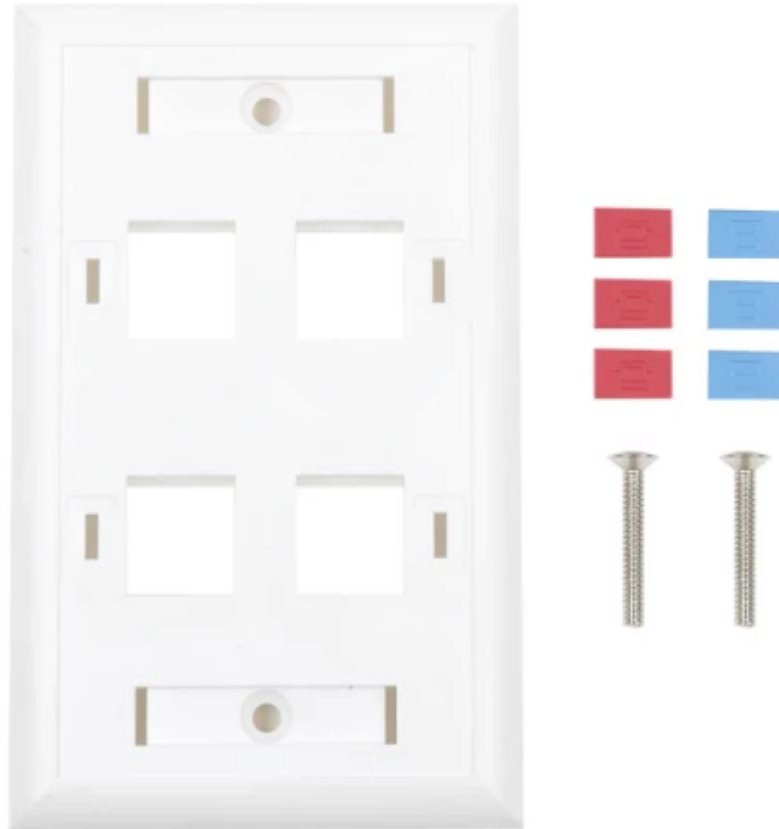

Todo lo que necesitas en tecnología y productos de cómputo.

linkedpro
SUPREME PERFORMANCE CABLES

www.mcashop.mx

LinkedPRO LP-FP-24 tapa de seguridad para enchufes RJ-45 Blanco 1 pieza(s)

LinkedPRO LP-FP-24, RJ-45, Blanco, UL, CE, ETL, ANSI, TIA, EIA-568-C.2, China, 70 mm, 6.2 mm
SKU: LP-FP-24

Información Técnica

- Marca: **LinkedPRO**
- Tipo de enchufe: **RJ-45**
- Color del producto: **Blanco**
- Cantidad por paquete: **1 pieza(s)**

Aspectos destacados

Placa de pared para Jacks Keystone con accesorios para su perfecta instalación y espacio para etiqueta.

Especificaciones

Características

Tipo de enchufe: **RJ-45**

Color del producto: **Blanco**

Certificación: **UL, CE, ETL, ANSI, TIA, EIA-568-C.2**

Datos de logística

País de origen: **China**

Peso y dimensiones

Ancho: **70 mm**

Profundidad: **6.2 mm**

Altura: **115 mm**

Contenido del empaque

Cantidad por paquete: **1 pieza(s)**

Link: <https://mcashop.mx/producto/156463/linkedpro-lp-fp-24-tapa-de-seguridad-para-enchufes-rj-45-blanco-1-piezas>