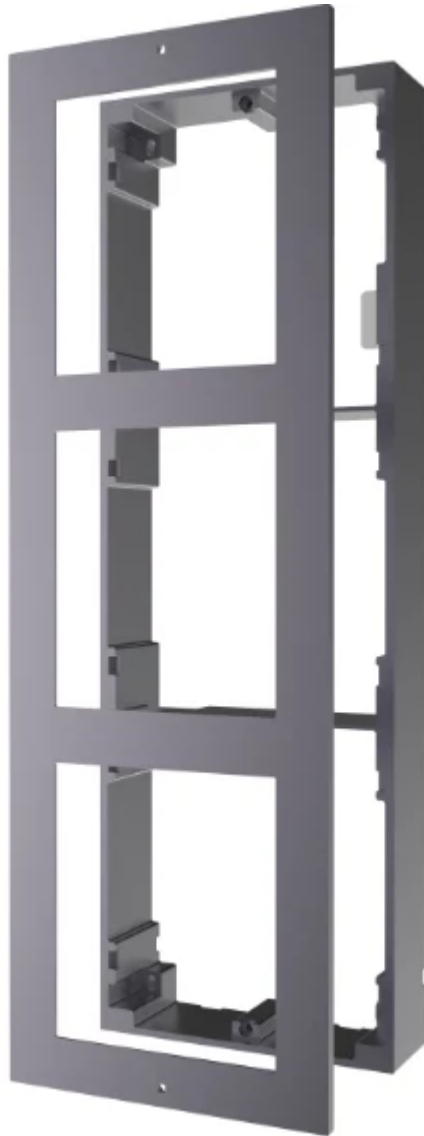

Todo lo que necesitas en tecnología y productos de cómputo.

HIKVISION[®]

www.mcashop.mx

Hikvision DS-KD-ACW3 accesorio para sistema intercom Caja de montaje de superficie

Hikvision DS-KD-ACW3, Caja de montaje de superficie, Aluminio, Hikvision, Aluminio, -40 - 60 °C, 107 mm
SKU: DS-KD-ACW3

Información Técnica

- Marca: **Hikvision**
- Tipo de producto: **Caja de montaje de superficie**
- Color del producto: **Aluminio**
- Compatibilidad de marca: **Hikvision**

Aspectos destacados

Especificaciones

Características

Tipo de producto: **Caja de montaje de superficie**

Color del producto: **Aluminio**

Compatibilidad de marca: **Hikvision**

Materiales: **Aluminio**

Condiciones ambientales

Intervalo de temperatura operativa (T-T): **-40 - 60 °C**

Peso y dimensiones

Ancho: **107 mm**

Profundidad: **320.8 mm**

Altura: **32.7 mm**

Link: <https://mcashop.mx/producto/158175/hikvision-ds-kd-acw3-accesorio-para-sistema-intercom-caja-de-montaje-de-superficie>