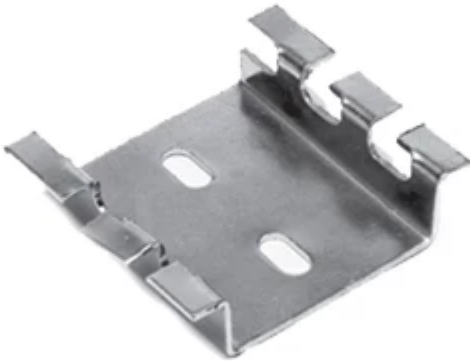

Todo lo que necesitas en tecnología y productos de cómputo.

www.mcashop.mx

CHAROFIL MG-51-102EZ accesorio para canaletas de cables

CHAROFIL MG-51-102EZ, Acero inoxidable, EZ, Insertable

SKU: MG-51-102EZ

Información Técnica

- Marca: **CHAROFIL**

Aspectos destacados

Para instalación de Cámaras, Cajas, Sensores de humo, etc. en inferior de Charola.

Especificaciones

Características

Color del producto: **Acero inoxidable**

Tipo final: **EZ**

Tipo de montaje: **Insertable**

Contenido del empaque

Cantidad: **1**

Link: <https://mcashop.mx/producto/158341/charofil-mg-51-102ez-accesorio-para-canaletas-de-cables>

Nota importante: Este documento no debe usarse como única referencia para decidir si el producto es el adecuado o confiable para un uso específico.