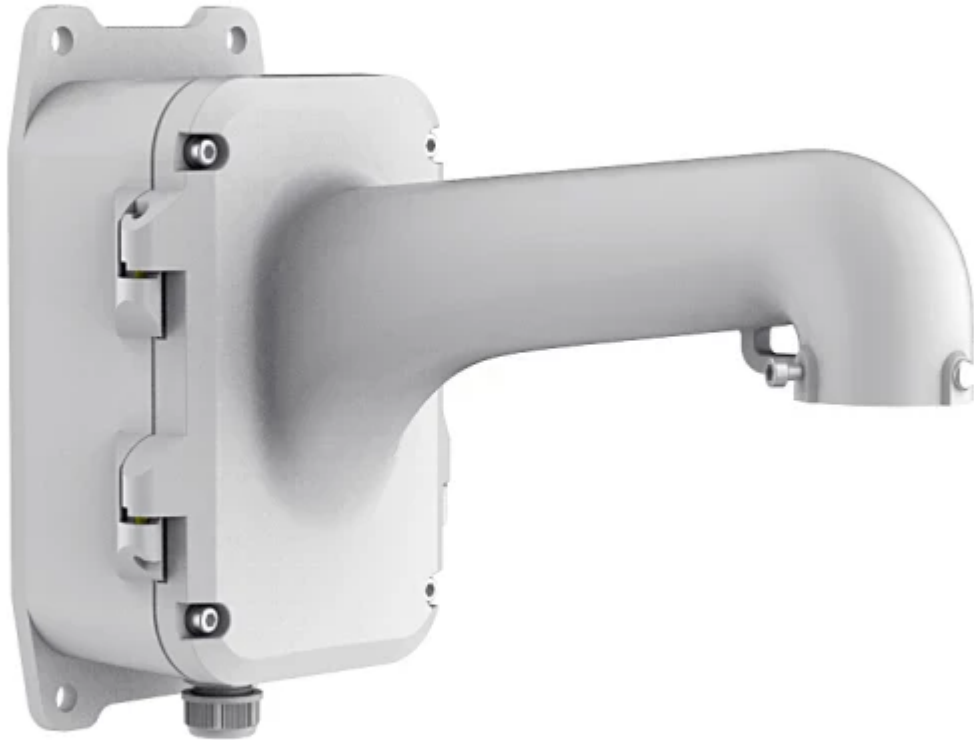

Todo lo que necesitas en tecnología y productos de cómputo.

**HIKVISION**<sup>®</sup>

[www.mcashop.mx](http://www.mcashop.mx)

**Hikvision DS-1604ZJ-box Monte**

Hikvision DS-1604ZJ-box, Monte, Interior, Blanco, Hikvision Digital Technology, DS-2DF8236I5X-AEL(W),  
Aluminio  
SKU: DS-1604ZJ-BOX

## Información Técnica

- Marca: **Hikvision**
- Tipo: **Monte**
- Colocación compatible: **Interior**
- Color del producto: **Blanco**

### Características

Tipo: **Monte**

Colocación compatible: **Interior**

Compatibilidad de marca: **Hikvision Digital Technology**

Compatibilidad: **DS-2DF8236I5X-AEL(W)**

Color del producto: **Blanco**

Material de la cubierta: **Aluminio**