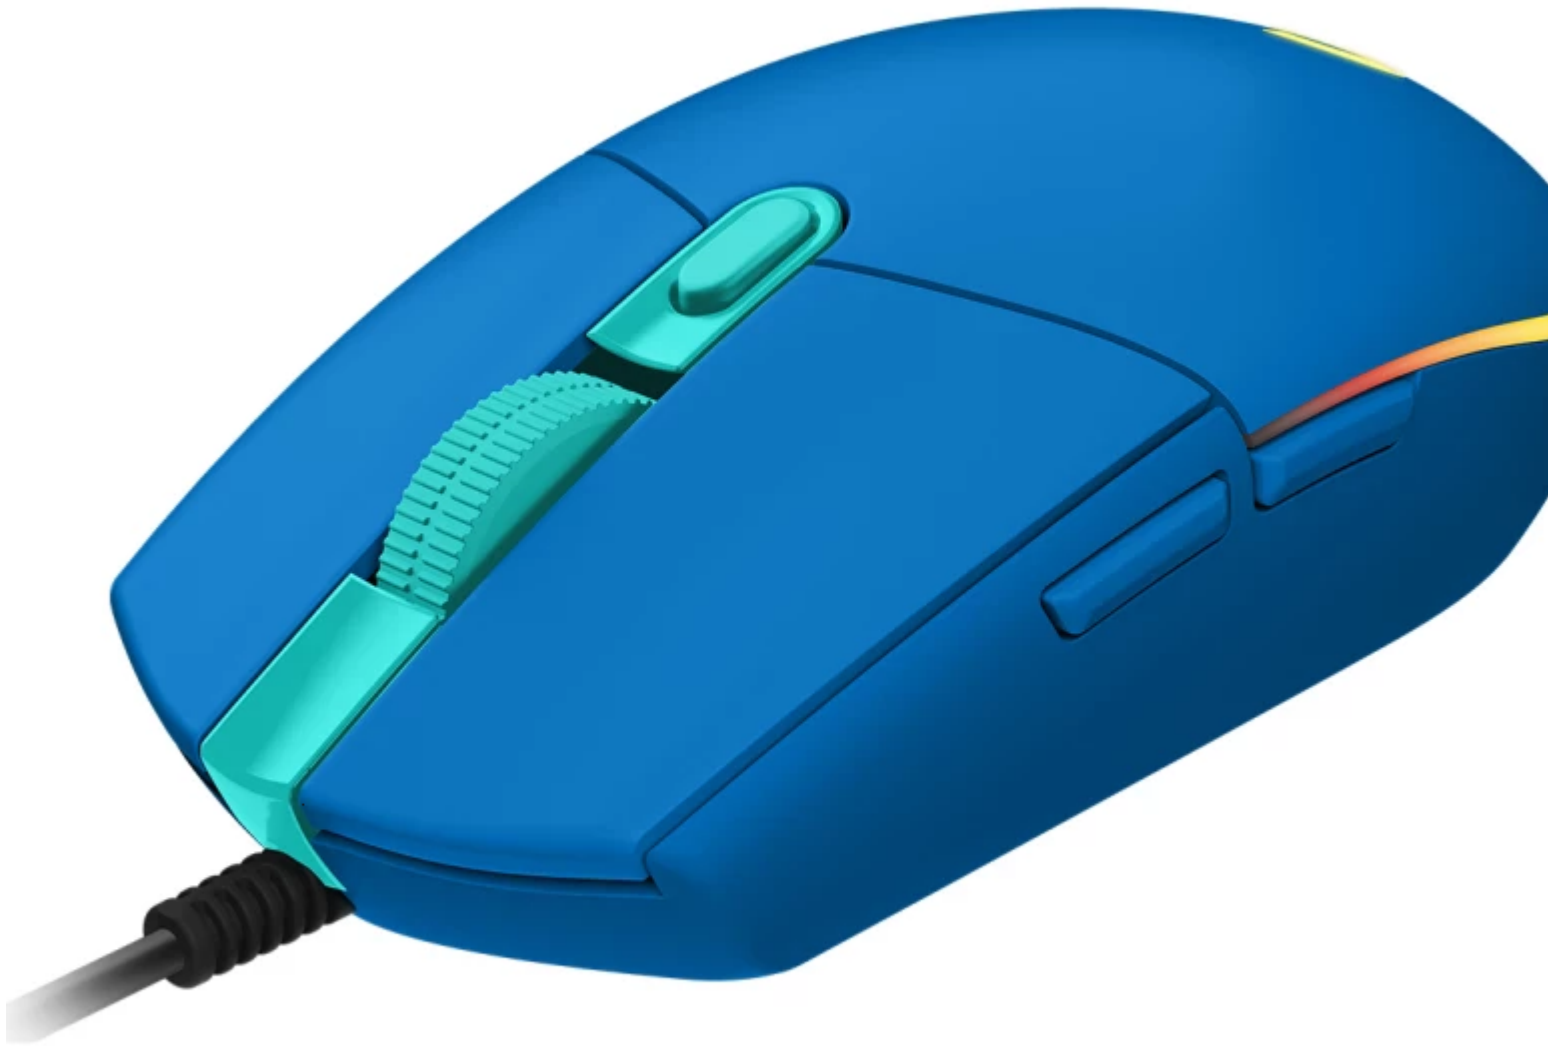

Todo lo que necesitas en tecnología y productos de cómputo.

www.mcashop.mx

Logitech G 910-005795 ratón Juego USB tipo A 8000 DPI

Logitech G 910-005795, USB tipo A, 8000 DPI, 1 ms, Azul
SKU: 910-005795

Información Técnica

- Marca: **Logitech G**
- Utilizar con: **Juego**
- Interfaz del dispositivo: **USB tipo A**
- Resolución de movimiento: **8000 DPI**
- Tipo de desplazamiento: **Rueda**
- Cantidad de botones: **6**
- Color del producto: **Azul**
- Fuente de energía: **Cable**
- Cantidad por paquete: **1 pieza(s)**

Aspectos destacados

G203 LIGHTSYNC LISTO PARA JUGAR

Aprovecha al máximo tu tiempo de juego con el mouse G203 para juegos disponible en una variedad de vibrantes colores. Con la tecnología LIGHTSYNC, un sensor para juegos y un diseño clásico de 6 botones, animarás tu acción y tu espacio.