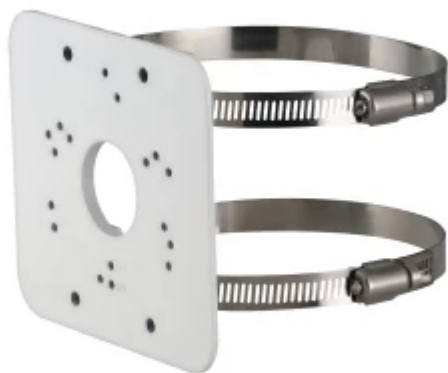

Todo lo que necesitas en tecnología y productos de cómputo.

www.mcashop.mx

Dahua Technology DH-PFA152-E accesorio para montaje de cámaras Soporte de cámara

Dahua Technology DH-PFA152-E, Soporte de cámara, Blanco, Aluminio, 3 kg, 125.6 mm, 20 mm

SKU: DH-PFA152-E

Información Técnica

- Marca: **Dahua Technology**
- Tipo de producto: **Soporte de cámara**

Aspectos destacados

Especificaciones

Características

Color del producto: **Blanco**

Materiales: **Aluminio**

Capacidad máxima de peso: **3 kg**

Tipo de producto: **Soporte de cámara**

Peso y dimensiones

Ancho: **125.6 mm**

Profundidad: **20 mm**

Altura: **114 mm**

Peso: **270 g**

Empaquetado de datos

Número de productos: **1 pieza(s)**

Link: <https://mcashop.mx/producto/189421/dahua-technology-dh-pfa152-e-accesorio-para-montaje-de-camaras-soporte-de-camara>

Nota importante: Este documento no debe usarse como única referencia para decidir si el producto es el adecuado o confiable para un uso específico.