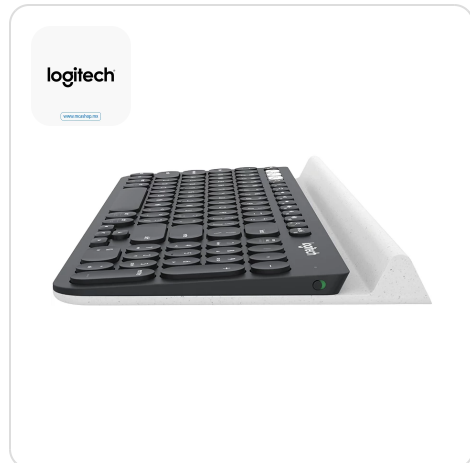

Logitech K780

Logitech K780, Tamaño completo (100%), Inalámbrico, RF inalámbrico + bluetooth, Blanco

SKU: 920-008026

Información Técnica

Marca: **Logitech**

Uso recomendado: **Universal**

Tecnología de conectividad: **Inalámbrico**

Interfaz del dispositivo: **RF inalámbrico + bluetooth**

Idioma del teclado: **Español**

Formato del teclado: **Tamaño completo (100%)**

Teclado numérico: **Si**

Retro iluminación: **No**

Color del producto: **Blanco**

Tipo de alimentación: **Batería**

Ratón incluido: **No**

Aspectos destacados

Especificaciones

Teclado
Uso recomendado: Universal
Tecnología de conectividad: Inalámbrico
Interfaz del dispositivo: RF inalámbrico + bluetooth
Idioma del teclado: Español
Formato del teclado: Tamaño completo (100%)
Teclado numérico: Si
Utilizar con: Universal
Frecuencia de banda: 2.4 GHz
Diseño
Retro iluminación: No
Estilo de teclado: Derecho
Teclado de tamaño completo: Si
Descansa muñecas: No
Color del producto: Blanco
Indicadores LED: Si
Indicador LED de batería: Si
Características
Alcance inalámbrico: 10 m
Control de energía
Tipo de alimentación: Batería
Tipo de pila del teclado: AAA
Capacidad de batería (mAh): 1000 mAh