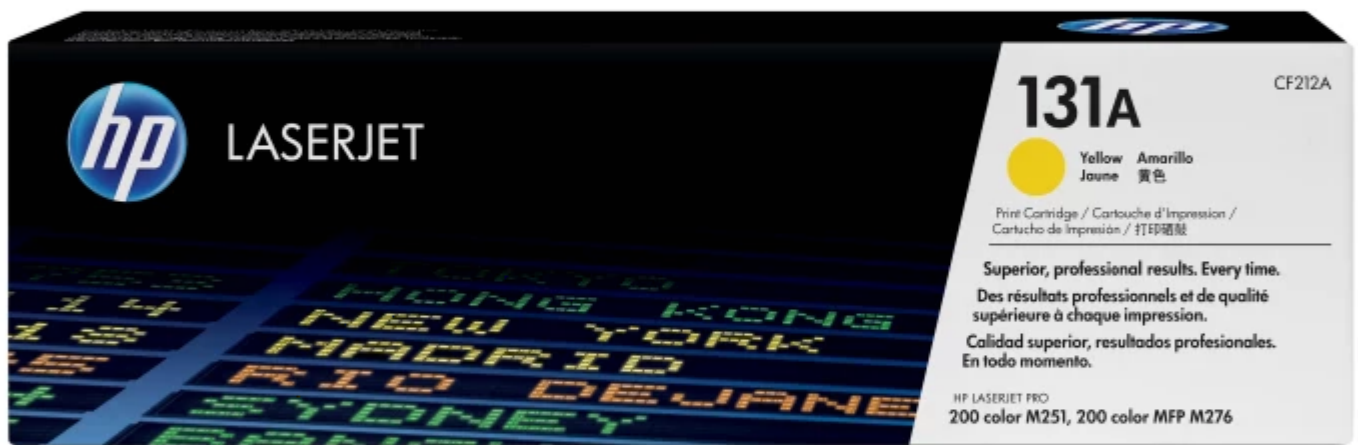

Todo lo que necesitas en tecnología y productos de cómputo.

www.mcashop.mx

HP Cartucho original de tóner amarillo 131A LaserJet

HP Cartucho original de tóner amarillo 131A LaserJet, 1800 páginas, Amarillo, 1 pieza(s)
SKU: CF212A

Información Técnica

- Marca: **HP**
- Compatibilidad: **Los cartuchos de tóner HP 131 funcionan con:**
- Cantidad por paquete: **1 pieza(s)**
- Capacidad del cartucho: **Rendimiento estándar**
- Tipo: **Original**
- Colores de impresión: **Amarillo**
- Código OEM: **CF212A**
- Peso: **600 g**