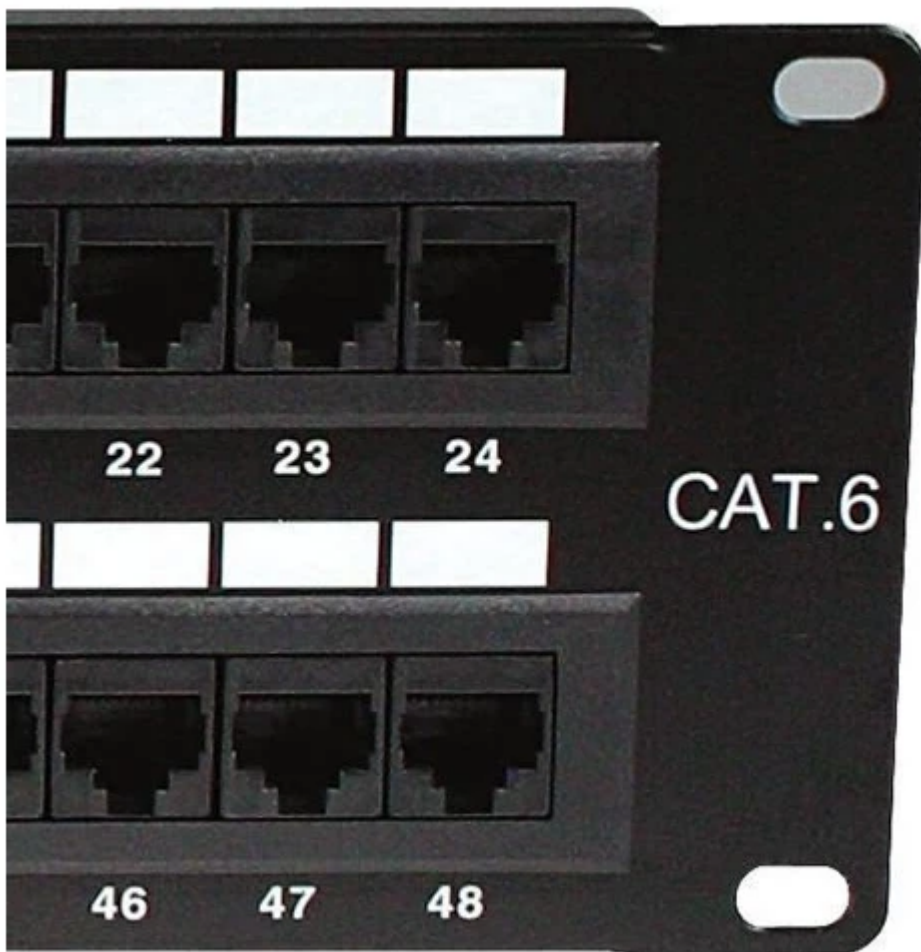

Todo lo que necesitas en tecnología y productos de cómputo.

www.mcashop.mx

Nexxt Solutions AW191NXT11 panel de parcheo

Nexxt Solutions AW191NXT11, RJ-45, Cat6, Negro, Montaje en bastidor, 483 mm
SKU: AW191NXT11

Información Técnica

- Marca: **Nexxt Solutions**

Aspectos destacados

Especificaciones

Red

Cantidad de puertos: **48**

Conector: **RJ-45**

Tipos de cable soportados: **Cat6**

Diseño

Color del producto: **Negro**

Montaje: **Montaje en bastidor**

Peso y dimensiones

Ancho: **483 mm**

Link: <https://mcashop.mx/producto/212993/nexxt-solutions-aw191nxt11-panel-de-parqueo>

Nota importante: Este documento no debe usarse como única referencia para decidir si el producto es el adecuado o confiable para un uso específico.