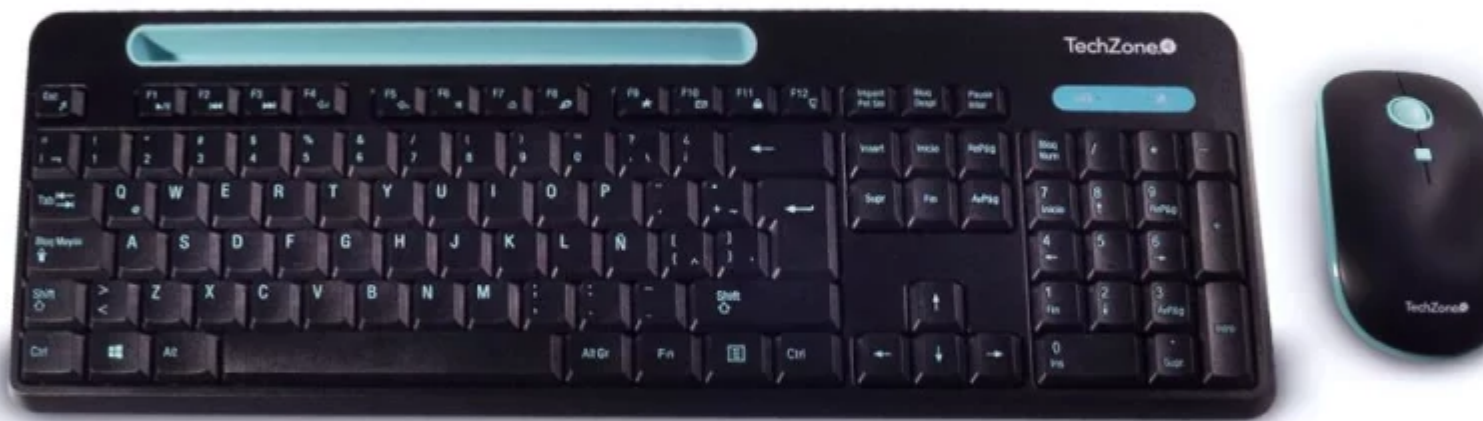

Todo lo que necesitas en tecnología y productos de cómputo.

TechZone® 

www.mcashop.mx

TechZone TZ20COMB02-INA teclado Ratón incluido Universal RF inalámbrico QWERTY Negro, Azul

TechZone TZ20COMB02-INA, Tamaño completo (100%), Inalámbrico, RF inalámbrico, QWERTY, Negro, Azul, Ratón incluido

SKU: TZ20COMB02-INA

Información Técnica

- Marca: **Techzone**
- Uso recomendado: **Universal**
- Tecnología de conectividad: **Inalámbrico**
- Interfaz del dispositivo: **RF inalámbrico**
- Diseño de teclado: **QWERTY**
- Dispositivo apuntador: **No**
- Formato del teclado: **Tamaño completo (100%)**
- Teclado numérico: **Si**
- Retro iluminación: **No**
- Color del producto: **Negro, Azul**
- Ratón incluido: **Si**
- Número de productos: **1 pieza(s)**

Diseño

Retro iluminación: **No**
Color del producto: **Negro, Azul**

Ratón

Ratón incluido: **Si**
Tecnología de detección de movimientos: **Óptico**
Resolución de movimiento: **1600 DPI**

Cantidad de botones: **3**

Rueda de desplazamiento: **Si**

Tipo de desplazamiento: **Botones**

Contenido del empaque

Número de productos: **1 pieza(s)**

Link: <https://mcashop.mx/producto/411175/techzone-tz20comb02-ina-teclado-raton-incluido-universal-rf-inalambrico-qwerty-negro-azul>