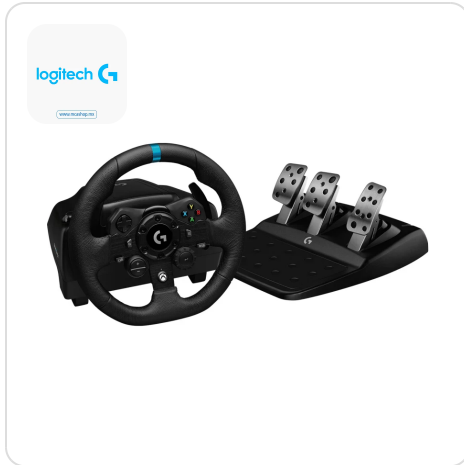

## Logitech G G923

Logitech G G923, Volante + Pedales, PC, Xbox One, 900°, Alámbrico, USB, Negro

SKU: 941-000156

### Información Técnica

Marca: **Logitech G**

Tipo de dispositivo: **Volante + Pedales**

Plataformas de juego soportadas: **PC, Xbox One**

Interfaz del dispositivo: **USB**

Tecnología de conectividad: **Alámbrico**

Color del producto: **Negro**

Fuente de energía: **Cable**

## Especificaciones

<b>Dispositivo de entrada</b>
Tipo de dispositivo: <b>Volante + Pedales</b>
Plataformas de juego soportadas: <b>PC, Xbox One</b>
Ángulo de giro del volante: <b>900°</b>
Retroalimentación de fuerza: <b>Si</b>
<b>Puertos e Interfaces</b>
Interfaz del dispositivo: <b>USB</b>
Tecnología de conectividad: <b>Alámbrico</b>
<b>Ergonomía</b>
Color del producto: <b>Negro</b>
Material de la caja de pedales: <b>Cold rolled steel, Polioximetileno (POM), Acero inoxidable</b>
Material del volante: <b>Aluminio, Cuero, Acero inoxidable, Acero</b>
Calibración automática: <b>Si</b>
Puño ergonómico: <b>Si</b>
<b>Control de energía</b>
Fuente de energía: <b>Cable</b>
<b>Software</b>
Sistemas operativos Windows soportados: <b>Si</b>
<b>Peso y dimensiones</b>
Peso: <b>2.25 kg</b>
Dimensiones del volante (An. x L. x Al.): <b>260 x 278 x 260 mm</b>
Dimensiones de los pedales (An. x L. x Al.): <b>428.5 x 311 x 167 mm</b>
Peso de los pedales: <b>3.1 kg</b>
<b>Empaquetado de datos</b>
Ancho del paquete: <b>300 mm</b>
Largo del paquete: <b>436.6 mm</b>