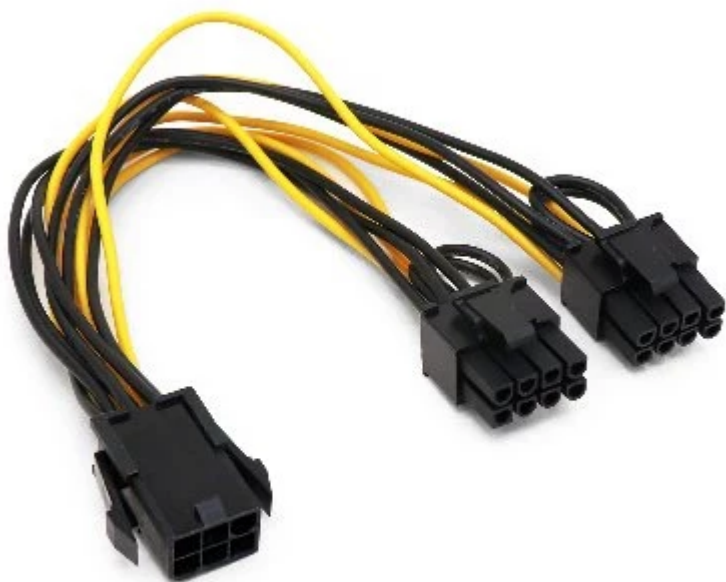

Todo lo que necesitas en tecnología y productos de cómputo.

[www.mcashop.mx](http://www.mcashop.mx)

**BRobotix 963852 cable de alimentación interna 0.2 m**

BRobotix 963852, 0.2 m, PCI-E (6-pin), 2 x PCI-E (8-pin), Hembra, Macho, Derecho

## Información Técnica

- Marca: **BRobotix**
- Longitud de cable: **0.2 m**
- Conector 1: **PCI-E (6-pin)**
- Conector 2: **2 x PCI-E (8-pin)**

## Aspectos destacados

El Nuevo Cable interno de alimentación Adaptador PCI Express de 6 pines a 8 pines dual permite la conexión de la fuente de poder de la computadora a las tarjetas de video ATI y NVidia que requieren una conexión de alimentación de 8 pines. Es una solución económica, que evita el cambio de la fuente de poder de la computadora con fines de compatibilidad.

### Características

Longitud de cable: **0.2 m**

Conector 1: **PCI-E (6-pin)**

Conector 2: **2 x PCI-E (8-pin)**

Género del conector 1: **Hembra**

Género del conector 2: **Macho**

Factor de forma de conector 1: **Derecho**