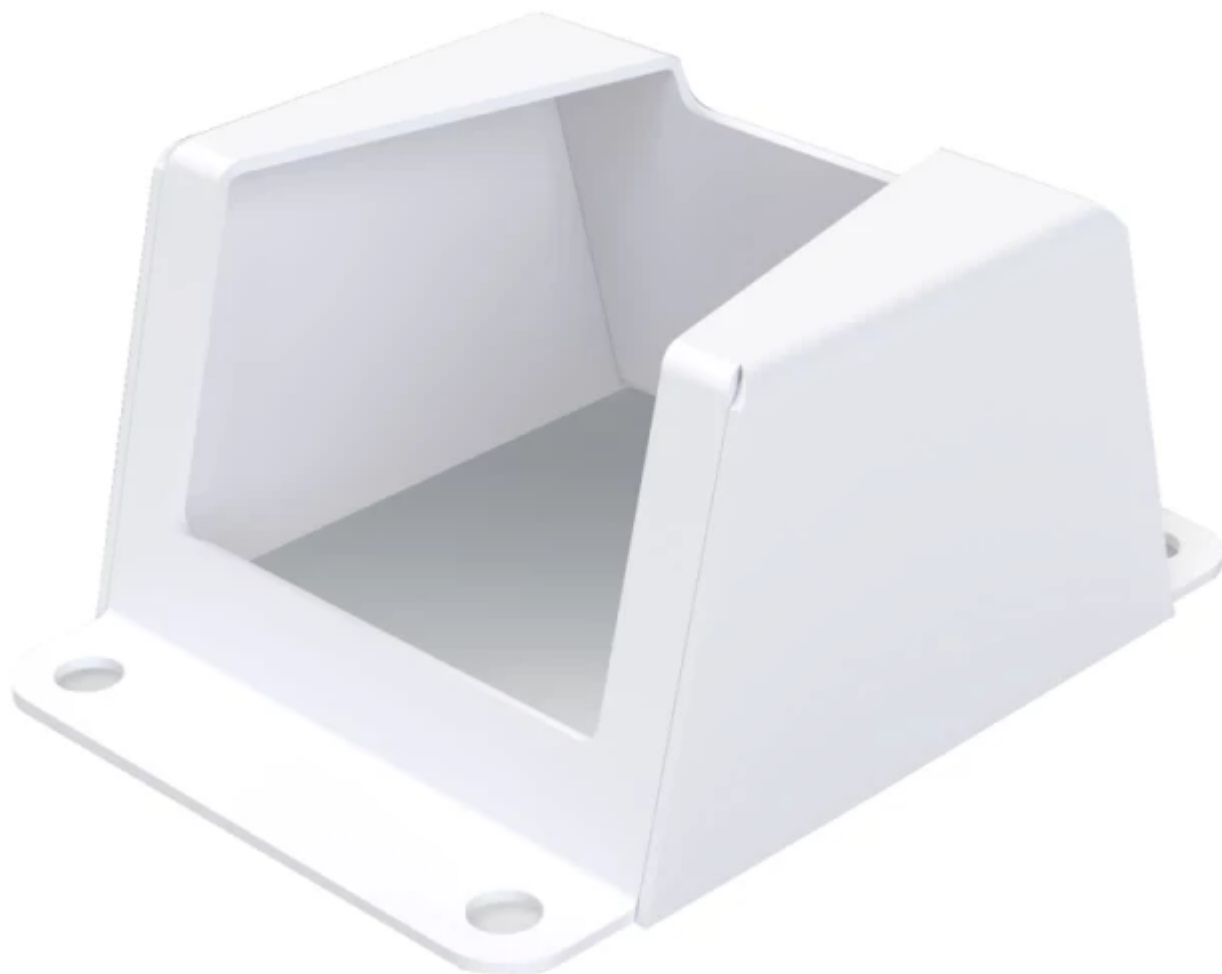

Todo lo que necesitas en tecnología y productos de cómputo.

epcom[®]

www.mcashop.mx

Epcom TURBO-SHIELD-1 accesorio para cámara de seguridad

Epcom TURBO-SHIELD-1, Exterior, Blanco, PE8-TURBO-LITE (89.5 x 69.8 mm). LE7-TURBO-W (89.5 x 69.8 mm). DS-2CE56C0T-IRP ?(89.5 x 69.8...

SKU: TURBO-SHIELD-1

Información Técnica

- Marca: **Epcom**
- Colocación compatible: **Exterior**
- Color del producto: **Blanco**

Aspectos destacados

Especificaciones

Características

Colocación compatible: **Exterior**

Compatibilidad: **PE8-TURBO-LITE (89.5 x 69.8 mm). LE7-TURBO-W (89.5 x 69.8 mm). DS-2CE56C0T-IRP ?(89.5 x 69.8 mm). DS-2CE56C0-TIR (89.5 x 69.8 mm). LE7-TURBO-G2W E8-TURBO-G2W E40-TURBO-W THC-T140-M THC-T120-MC THC-T110-M**

Color del producto: **Blanco**

Link: <https://mcashop.mx/producto/473332/epcom-turbo-shield-1-accesorio-para-camara-de-seguridad>

Nota importante: Este documento no debe usarse como única referencia para decidir si el producto es el adecuado o confiable para un uso específico.