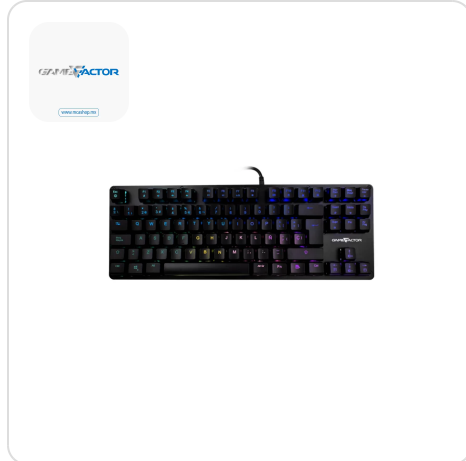

Game Factor KBG500 teclado Hogar USB QWERTY Español Negro

Game Factor KBG500, Alámbrico, USB, Interruptor mecánico, QWERTY, LED RGB, Negro

SKU: KBG500-RD

Información Técnica

Marca: **Game Factor**

Uso recomendado: **Hogar**

Formato del teclado: **Tamaño completo (100%)**

Teclado numérico: **No**

Retro iluminación: **Si**

Color del producto: **Negro**

Tipo de alimentación: **USB**

Ratón incluido: **No**

Número de productos: **1 pieza(s)**

Aspectos destacados

DESEMPEÑO PARA LLEVAR

El sueño de los amantes de los TenKeyless ha llegado. El KBG500 es un teclado mecánico compacto, con switches Outemu e iluminación RGB configurable, la combinación ideal.

COMPACTO

El KBG500, aparte de tener un look genial, es compacto, por lo que es ideal para llevarlo a torneos o Lan Partys.

Especificaciones

Teclado
Uso recomendado: Hogar
Tecnología de conectividad: Alámbrico
Interfaz del dispositivo: USB
Interruptor del teclado: Interruptor mecánico
Diseño de teclado: QWERTY
Idioma del teclado: Español
Dispositivo apuntador: No