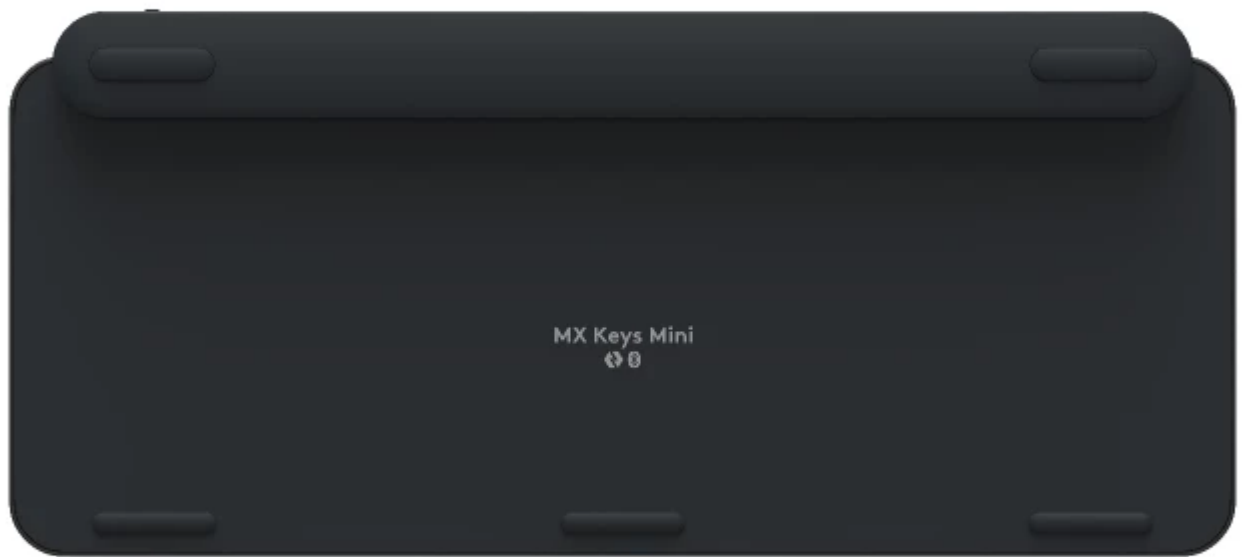

Todo lo que necesitas en tecnología y productos de cómputo.

The Logitech logo is displayed in a bold, black, sans-serif font. The letter 'i' in 'logitech' has a distinctive dot that curves downwards and to the left, resembling a mouse cord. A registered trademark symbol (®) is located at the top right of the 'h'.

www.mcashop.mx

Logitech MX Keys Mini

Logitech MX Keys Mini, Mini, Inalámbrico, RF inalámbrico + bluetooth, Interruptor de llave de tijera, Grafito
SKU: 920-010476

Información Técnica

- Marca: **Logitech**
- Uso recomendado: **Universal**
- Tecnología de conectividad: **Inalámbrico**
- Interfaz del dispositivo: **RF inalámbrico + bluetooth**
- Interruptor del teclado: **Interruptor de llave de tijera**
- Diseño de teclado: **QWERTY**
- Idioma del teclado: **Español**
- Dispositivo apuntador: **No**
- Formato del teclado: **Mini**
- Teclado numérico: **No**
- Retro iluminación: **Si**
- Color del producto: **Grafito**
- Tipo de alimentación: **Batería**
- Ratón incluido: **No**
- Número de productos: **1 pieza(s)**

Aspectos destacados

MX Keys Mini

Minimalista teclado inalámbrico iluminado

MASTER IT. CON UN MINI.

Éste es MX Keys Mini, un teclado minimalista hecho para creadores.

Un formato más pequeño y teclas más inteligentes potencian la capacidad de crear y hacer cosas.