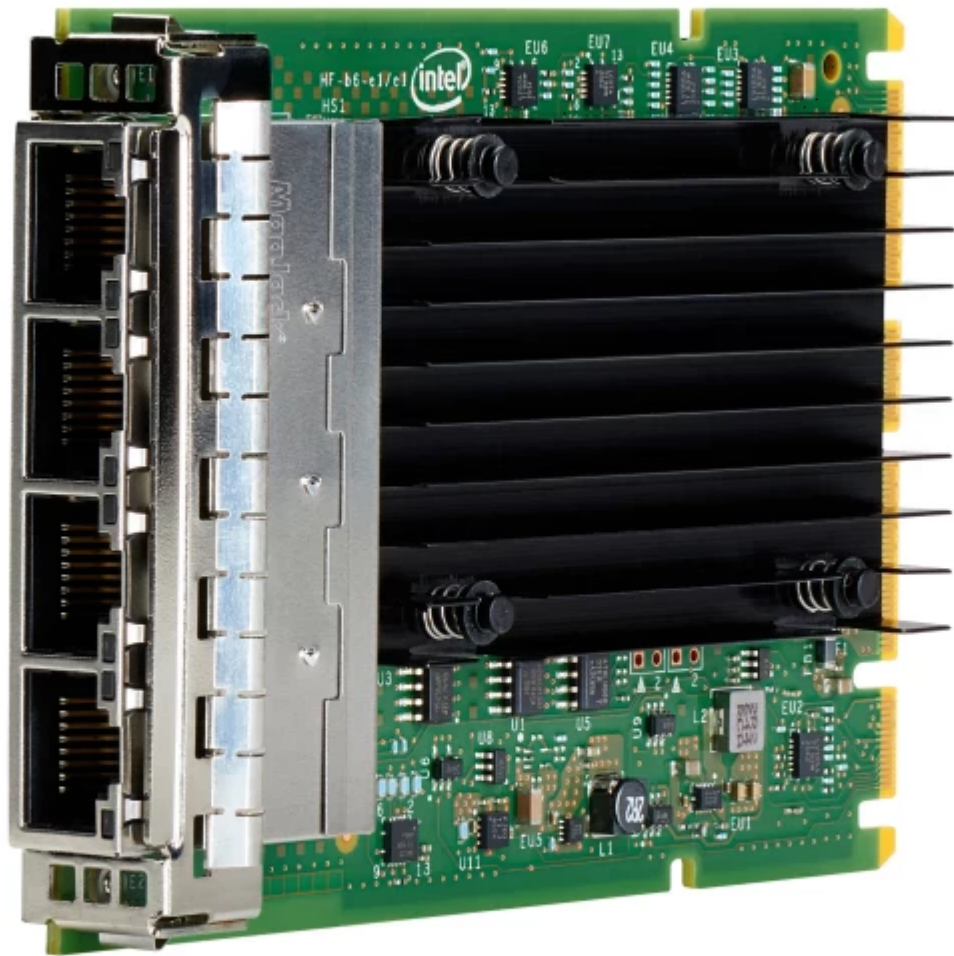

Todo lo que necesitas en tecnología y productos de cómputo.

Hewlett Packard Enterprise

www.mcashop.mx

HPE Intel I350-T4 Ethernet 1Gb 4-port BASE-T OCP3 Adapter for

HPE Intel I350-T4 Ethernet 1Gb 4-port BASE-T OCP3 Adapter for, Interno, Alámbrico, PCI Express, Ethernet, 1 Mbit/s

SKU: P08449-B21

Información Técnica

- Marca: **HPE**
- Tecnología de conectividad: **Alámbrico**
- Interfaz de host: **PCI Express**
- Interfaz de comunicación: **Ethernet**
- Rango máximo de transferencia de datos: **1 Mbit/s**
- Componente para: **Servidor**
- Interno: **Si**

Aspectos destacados

.

Especificaciones

Puertos e Interfaces

Tecnología de conectividad: **Alámbrico**

Interfaz de host: **PCI Express**

Interfaz de comunicación: **Ethernet**

Puertos Ethernet (RJ-45): **4**