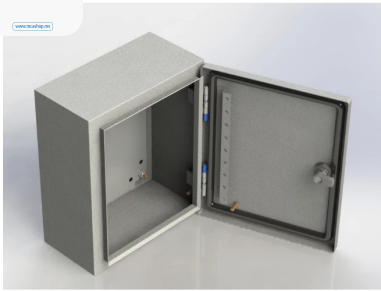

Anclo G4A-404020-UL gabinete eléctrico IP66

Anclo G4A-404020-UL, 400 mm, 200 mm, 400 mm, 9.5 kg

SKU: G4A-404020-UL

Información Técnica

Marca: **Anclo**

Color del producto: **Gris**

Código IP (International Protection): **IP66**

Aspectos destacados

Anclo G4A-404020-UL. Ancho: 400 mm, Profundidad: 200 mm, Altura: 400 mm

Especificaciones

Detalles técnicos
Con cerradura: Si
Tipo de seguridad: Llave
Número de puertas: 1 puerta(s)
Color del producto: Gris
Código IP (International Protection): IP66
Peso y dimensiones
Ancho: 400 mm
Profundidad: 200 mm
Altura: 400 mm
Peso: 9.5 kg

Link: <https://mcashop.mx/producto/490067/anclo-g4a-404020-ul-gabinete-electrico-ip66>