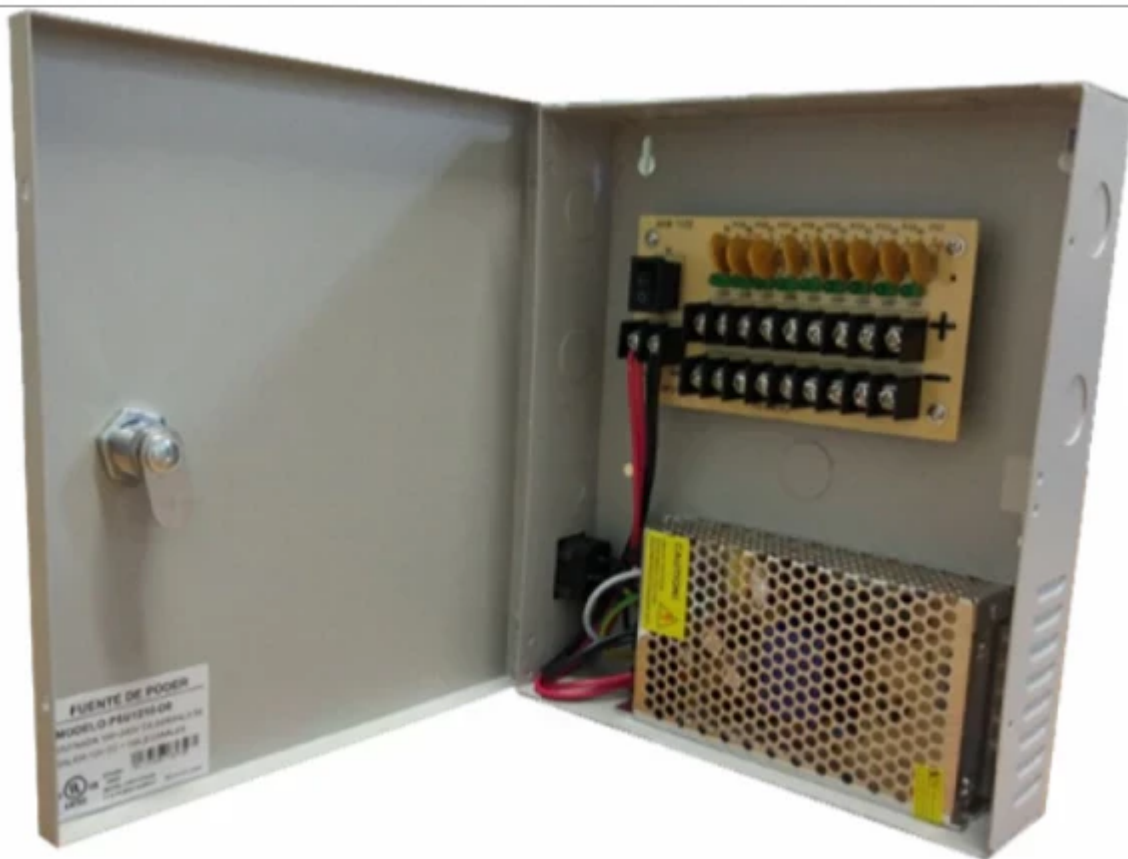

### **Saxxon PSU1210-D9 accesorio para cámara de seguridad Sistema de alimentación**

Saxxon PSU1210-D9, Sistema de alimentación, Interior, Gris, Metal, Alámbrico, 100 - 240 V  
SKU: PSU1210-D9

#### **Información Técnica**

- Marca: **Saxxon**
- Tipo: **Sistema de alimentación**
- Colocación compatible: **Interior**
- Color del producto: **Gris**

#### **Aspectos destacados**

La fuente modelo PSU1210D9 mas que una fuente es un distribuidor de energía centralizado con carcasa de metal robusta con ranuras para su ventilación sin dejar a un lado la estética, la caja tiene protección anti estática

y anti-interferencia, alimenta 9 cámaras de cctv con indicador de salida LED individual proporcionando la tensión de salida de 12V AC, cada salida está protegida de forma independiente por un fusible de cerámica o PTC que protege nuestras cámaras.