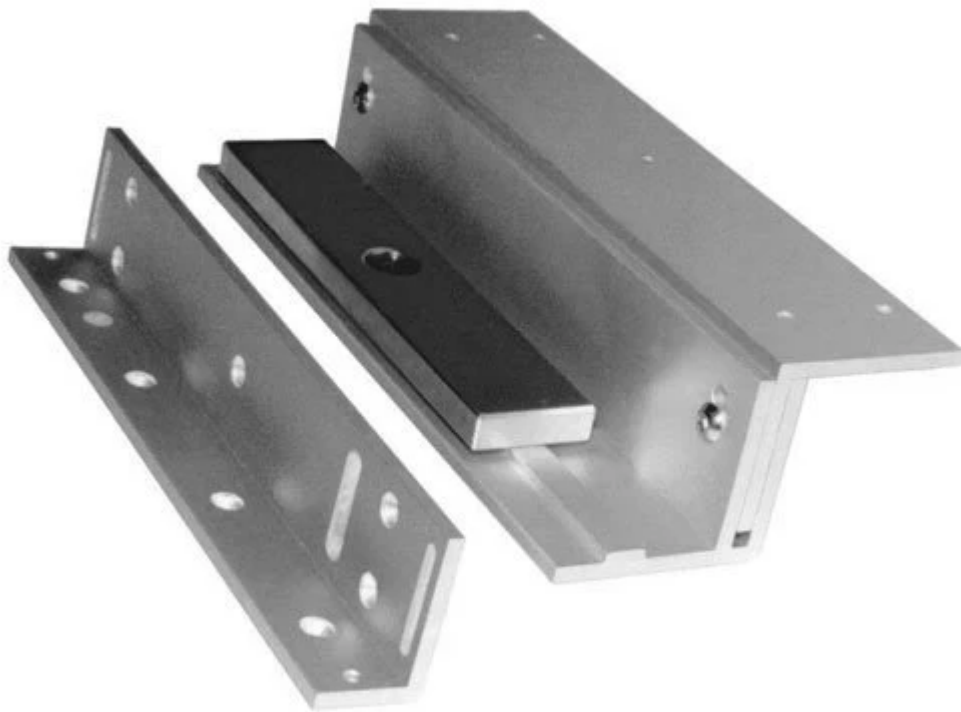

Todo lo que necesitas en tecnología y productos de cómputo.

SECO-LARM[®]

Manufacturer of **ENFORCER[®]**

www.mcashop.mx

SECO-LARM E-941S-600/ZQ accesorio para cerraduras electromagnéticas Kit de montaje

SECO-LARM E-941S-600/ZQ, Kit de montaje, SECO-LARM, Aluminio, 76.2 mm, 76.2 mm, 279.4 mm
SKU: E-941S-600/ZQ

Información Técnica

- Marca: **SECO-LARM**
- Tipo de producto: **Kit de montaje**
- Compatibilidad de marca: **SECO-LARM**

Aspectos destacados

Especificaciones

Características

Tipo de producto: **Kit de montaje**

Compatibilidad de marca: **SECO-LARM**

Color del producto: **Aluminio**

Peso y dimensiones

Ancho: **76.2 mm**

Profundidad: **76.2 mm**

Altura: **279.4 mm**

Peso: **1.29 kg**

Link: <https://mcashop.mx/producto/499600/seco-larm-e-941s-600zq-accesorio-para-cerraduras-electromagneticas-kit-de-montaje>