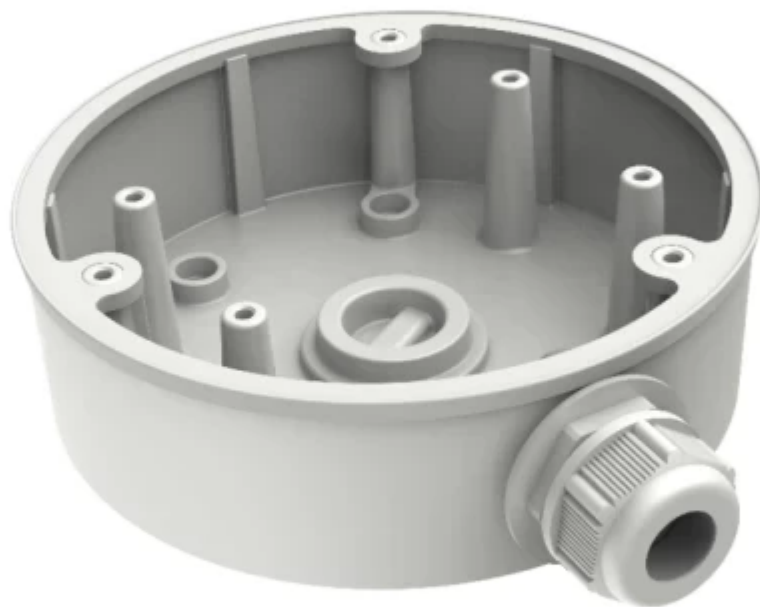

Todo lo que necesitas en tecnología y productos de cómputo.

HIKVISION[®]

www.mcashop.mx

Hikvision DS-1280ZJ-PT6 accesorio para cámara de seguridad Monte

Hikvision DS-1280ZJ-PT6, Monte, Universal, Blanco, Hikvision Digital Technology, Hikvision DS-2DE3204W-DE, Aluminio
SKU: DS-1280ZJ-PT6

Información Técnica

- Marca: **Hikvision**
- Tipo: **Monte**
- Colocación compatible: **Universal**
- Color del producto: **Blanco**

Aspectos destacados

Especificaciones

Características

Tipo: **Monte**

Colocación compatible: **Universal**

Compatibilidad de marca: **Hikvision Digital Technology**

Compatibilidad: **Hikvision DS-2DE3204W-DE**

Color del producto: **Blanco**

Material de la cubierta: **Aluminio**

Funciones de protección: **Resistente al agua**

Ergonomía

Capacidad máxima de peso: **4.5 kg**

Peso y dimensiones

Diámetro: **13.7 cm**

Altura: **42 mm**

Peso: **280 g**

Empaquetado de datos

Cantidad por paquete: **1 pieza(s)**