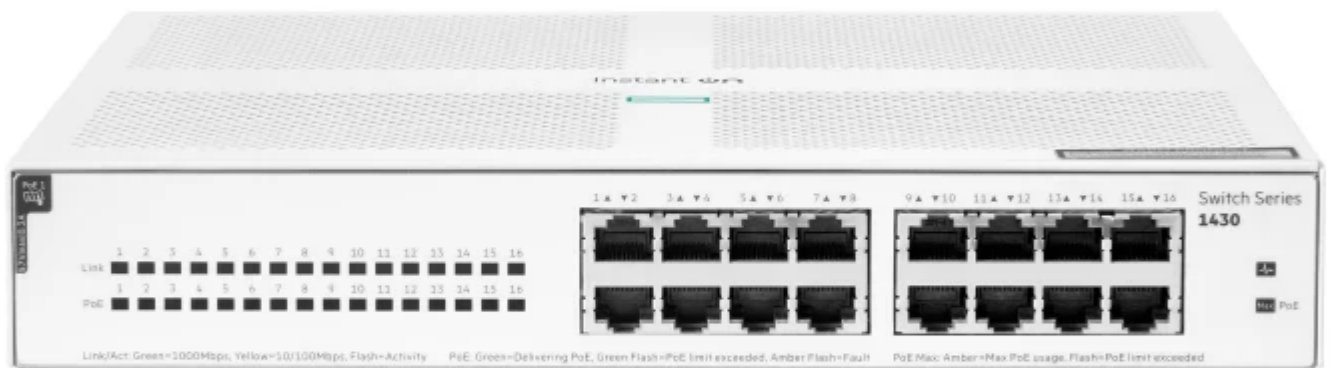

Todo lo que necesitas en tecnología y productos de cómputo.

Hewlett Packard Enterprise

www.mcashop.mx

HPE Aruba Networking Networking Instant On Switch 16p Gigabit CL4 PoE 124W 1430

HPE Aruba Networking Networking Instant On Switch 16p Gigabit CL4 PoE 124W 1430, No administrado, L2, Gigabit Ethernet (10/100/1000), Energía sobre Ethernet (PoE), Montaje en rack, 1U
SKU: R8R48A

Información Técnica

- Marca: **HPE**
- Tipo de interruptor: **No administrado**
- Cantidad de puertos básicos de conmutación RJ-45 Ethernet: **16**
- Puertos tipo básico de conmutación RJ-45 Ethernet: **Gigabit Ethernet (10/100/1000)**
- Estándares de red: **IEEE 802.3, IEEE 802.3ab, IEEE 802.3af, IEEE 802.3at, IEEE 802.3az, IEEE 802.3i, IEEE 802.3u, IEEE 802.3x, IEEE 802.3z**
- Soporte 10G: **No**
- Capacidad de conmutación: **32 Gbit/s**
- Tabla de direcciones MAC: **8192 entradas**
- Montaje en rack: **Si**
- Fuente de energía: **Corriente alterna**
- Fuente de alimentación incluida: **Si**
- Energía sobre Ethernet (PoE): **Si**

Aspectos destacados

El conmutador HPE Aruba Networking Instant On 1430 es una serie de conmutadores plug-and-play no gestionados para pequeñas empresas que buscan una conectividad de red simple, fiable y de bajo coste. Estos conmutadores fáciles de usar ofrecen capacidades de conmutación Gigabit Ethernet de capa 2 a un precio asequible, para ayudar a conectarse y compartir recursos comunes como impresoras y puntos de acceso, sin ninguna configuración de red complicada. Con un funcionamiento plug-and-play, funciones totalmente automatizadas, sin mantenimiento continuo y modelos Power over Ethernet (PoE), estos conmutadores brindan una conectividad simple y fiable para las pymes y oficinas domésticas más pequeñas.

Sin necesidad de configuración ni gestión.

Serie de conmutadores Gigabit Ethernet de capa 2 no gestionados preparados para implementarse en modelos PoE y no PoE de 5, 8, 16, 24 y 26 puertos.

Especificaciones